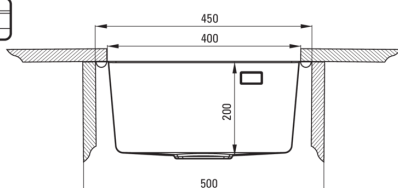

Zlewozmywak

Wykończenie	brązowy
Rodzaj powierzchni	szczotkowany
Materiał	stal 304
Sposób montażu	podblatowy, wpuszczany, na równi z blatem
Ilość komór zlewozmywaka	1
Minimalna szerokość szafki [mm]	450
Szerokość [mm]	505
Długość [mm]	450
Wysokość [mm]	200
Głębokość komory 1 [mm]	200
Wycięcie w blacie (wpuszczany) - długość [mm]	430
Wycięcie w blacie (wpuszczany) - szerokość [mm]	485
Wycięcie w blacie (podwieszany) - długość [mm]	400
Wycięcie w blacie (podwieszany) - szerokość [mm]	400
Grubość stali [mm]	1
Wyposażony w osprzęt	Tak
Liczba otworów gotowych	1