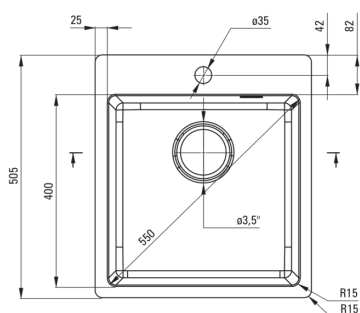

Zlewozmywak

Wykończenie	brązowy
Rodzaj powierzchni	szczotkowany
Materiał	stal 304
Sposób montażu	podblatowy, wpuszczany, na równi z blatem
Ilość komór zlewozmywaka	1
Minimalna szerokość szafki [mm]	450
Szerokość [mm]	505
Długość [mm]	450
Wysokość [mm]	200
Głębokość komory 1 [mm]	200
Wycięcie w blacie (wpuszczany) - długość [mm]	430
Wycięcie w blacie (wpuszczany) - szerokość [mm]	485
Wycięcie w blacie (podwieszany) - długość [mm]	400
Wycięcie w blacie (podwieszany) - szerokość [mm]	400
Grubość stali [mm]	1
Wyposażony w osprzęt	Tak
Liczba otworów gotowych	1