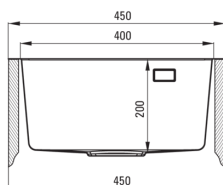

Zlewozmywak

Wykończenie	brązowy
Rodzaj powierzchni	szczotkowany
Materiał	stal 304
Sposób montażu	podblatowy, wpuszczany, na równi z blatem
Ilość komór zlewozmywaka	1
Minimalna szerokość szafki [mm]	450
Szerokość [mm]	505
Długość [mm]	450
Wysokość [mm]	200
Głębokość komory 1 [mm]	200
Wycięcie w blacie (wpuszczany) - długość [mm]	430
Wycięcie w blacie (wpuszczany) - szerokość [mm]	485
Wycięcie w blacie (podwieszany) - długość [mm]	400
Wycięcie w blacie (podwieszany) - szerokość [mm]	400
Grubość stali [mm]	1
Wyposażony w osprzęt	Tak
Liczba otworów gotowych	1