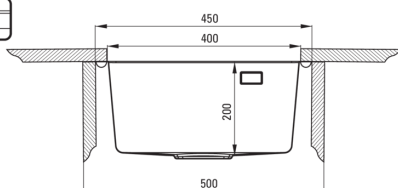

OLFATO PRECIOUS

Acél mosogató, 1 medencés

Cikkszám: ZPO_C10A
EAN: 5907650870913
Szín: Kefeelt barna
Garancia [év]: 2

Mosogató

Kivitelezés	barna
Felület típusa	szálcsiszolt
Anyag	acél 304
Beszereleési mód	pult alá építhető, Süllyesztett, A munkafelülettel egy vonalban
Mosogatómedencék száma	1
Minimális szekrényszélesség [mm]	450
Szélesség [mm]	505
Hosszúság [mm]	450
Magasság [mm]	200
A medence mélysége 1 [mm]	200
Kivágás a munkalapban (beépíthető) - hossz [mm]	430
Kivágás a munkalapban (beépíthető) - szélesség [mm]	485
Kivágás a munkalapban (függesztett) - hossz [mm]	400
Kivágás a munkalapban (függesztett) - szélesség [mm]	400
Acélvastagság [mm]	1
Tartozékokkal felszerelve	Igen
Kész furatok száma	1