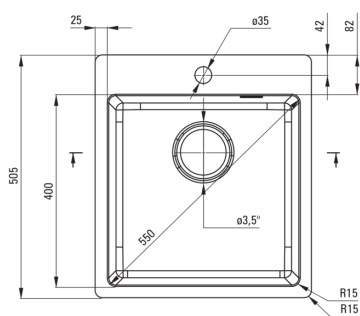

OLFATO PRECIOUS

Acél mosogató, 1 medencés

Cikkszám: ZPO_C10A
EAN: 5907650870913
Szín: Kefeelt barna
Garancia [év]: 2

Mosogató

Kivitelezés	barna
Felület típusa	szálcsiszolt
Anyag	acél 304
Beszereleési mód	pult alá építhető, Süllyesztett, A munkafelülettel egy vonalban
Mosogatómedencék száma	1
Minimális szekrényszélesség [mm]	450
Szélesség [mm]	505
Hosszúság [mm]	450
Magasság [mm]	200
A medence mélysége 1 [mm]	200
Kivágás a munkalapban (beépíthető) - hossz [mm]	430
Kivágás a munkalapban (beépíthető) - szélesség [mm]	485
Kivágás a munkalapban (függesztett) - hossz [mm]	400
Kivágás a munkalapban (függesztett) - szélesség [mm]	400
Acélvastagság [mm]	1
Tartozékokkal felszerelve	Igen
Kész furatok száma	1