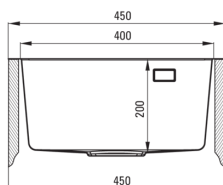

OLFATO PRECIOUS

Acél mosogató, 1 medencés

Cikkszám: ZPO_C10A
EAN: 5907650870913
Szín: Kefeelt barna
Garancia [év]: 2

Mosogató

Kivitelezés	barna
Felület típusa	szálcsiszolt
Anyag	acél 304
Beszereleési mód	pult alá építhető, Süllyesztett, A munkafelülettel egy vonalban
Mosogatómedencék száma	1
Minimális szekrényszélesség [mm]	450
Szélesség [mm]	505
Hosszúság [mm]	450
Magasság [mm]	200
A medence mélysége 1 [mm]	200
Kivágás a munkalapban (beépíthető) - hossz [mm]	430
Kivágás a munkalapban (beépíthető) - szélesség [mm]	485
Kivágás a munkalapban (függesztett) - hossz [mm]	400
Kivágás a munkalapban (függesztett) - szélesség [mm]	400
Acélvastagság [mm]	1
Tartozékokkal felszerelve	Igen
Kész furatok száma	1