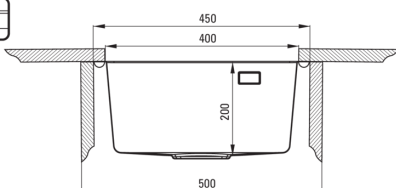

OLFATO PRECIOUS

Évier en acier, 1 bac

Code produit: ZPO_C10A

EAN: 5907650870913

Couleur: Bronze brossé

Garantie [années]: 2

Évier

Finition	marron
Type de surface	brossé
Matériel	acier inoxydable 304
Méthode de montage	sous le comptoir, encastré, même niveaux avec la surface
Nombre de bols	1
Largeur minimale de l'armoire [mm]	450
Largeur [mm]	505
Longueur [mm]	450
Hauteur [mm]	200
Profondeur du bol [mm]	200
Découpe dans le plan de travail (encastré) - longueur [mm]	430
Découpe dans le plan de travail (encastré) - largeur [mm]	485
Découpe dans le plan de travail (suspendu) - longueur [mm]	400
Découpe dans le plan de travail (suspendu) - largeur [mm]	400
Épaisseur de l'acier [mm]	1
Équipé d'accessoires	Oui
Nombre de trous finis	1

Caractéristiques:

- Acier inoxydable à haute résistance
- L'évier est équipé de robinetterie avec raccordement au lave-vaisselle
- Propriétés antiseptiques naturelles de l'acier
- Le bol exceptionnellement spacieux et profond accueillera même les plateaux sortis du four
- Siphon peu encombrant qui facilite par ex. tri des déchets
- Agent de nettoyage dédié, sans danger pour les surfaces nettoyées