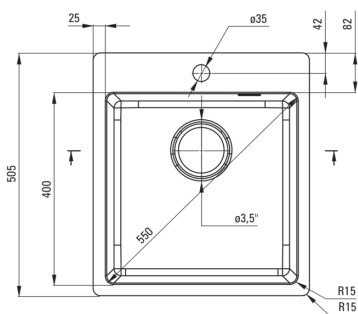

OLFATO PRECIOUS

Évier en acier, 1 bac

Code produit: ZPO_C10A

EAN: 5907650870913

Couleur: Bronze brossé

Garantie [années]: 2

Évier

Finition	marron
Type de surface	brossé
Matériel	acier inoxydable 304
Méthode de montage	sous le comptoir, encastré, même niveaux avec la surface
Nombre de bols	1
Largeur minimale de l'armoire [mm]	450
Largeur [mm]	505
Longueur [mm]	450
Hauteur [mm]	200
Profondeur du bol [mm]	200
Découpe dans le plan de travail (encastré) - longueur [mm]	430
Découpe dans le plan de travail (encastré) - largeur [mm]	485
Découpe dans le plan de travail (suspendu) - longueur [mm]	400
Découpe dans le plan de travail (suspendu) - largeur [mm]	400
Épaisseur de l'acier [mm]	1
Équipé d'accessoires	Oui
Nombre de trous finis	1

Caractéristiques:

- Acier inoxydable à haute résistance
- L'évier est équipé de robinetterie avec raccordement au lave-vaisselle
- Propriétés antiseptiques naturelles de l'acier
- Le bol exceptionnellement spacieux et profond accueillera même les plateaux sortis du four
- Siphon peu encombrant qui facilite par ex. tri des déchets
- Agent de nettoyage dédié, sans danger pour les surfaces nettoyées