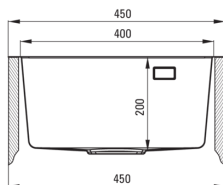

OLFATO PRECIOUS

Évier en acier, 1 bac

Code produit: ZPO_C10A

EAN: 5907650870913

Couleur: Bronze brossé

Garantie [années]: 2

Évier

Finition	marron
Type de surface	brossé
Matériel	acier inoxydable 304
Méthode de montage	sous le comptoir, encastré, même niveaux avec la surface
Nombre de bols	1
Largeur minimale de l'armoire [mm]	450
Largeur [mm]	505
Longueur [mm]	450
Hauteur [mm]	200
Profondeur du bol [mm]	200
Découpe dans le plan de travail (encastré) - longueur [mm]	430
Découpe dans le plan de travail (encastré) - largeur [mm]	485
Découpe dans le plan de travail (suspendu) - longueur [mm]	400
Découpe dans le plan de travail (suspendu) - largeur [mm]	400
Épaisseur de l'acier [mm]	1
Équipé d'accessoires	Oui
Nombre de trous finis	1