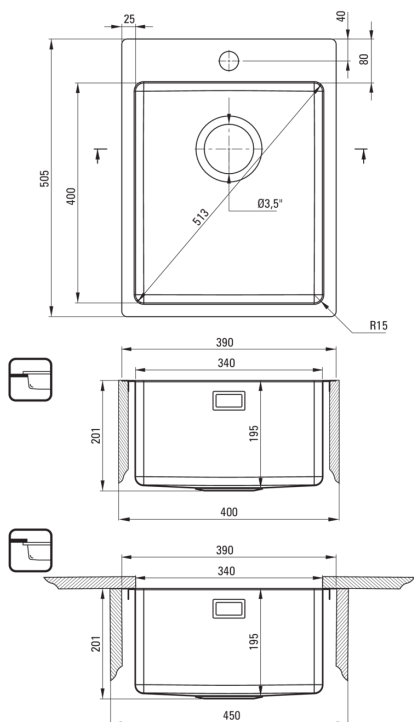

OLFATO

korito iz nerjavečega jekla, 1 posoda

koda izdelka: ZPO_010E

EAN: 5907650858164

Barva: krtačeno jeklo

Garancija [leta]: 2

Korito

Finiš	jeklo
Tip površine	krtačen
Material	jeklo 304
Metoda montaže	vgrajen, podpultno, poravnano
Število posod	1
Minimalna širina omarice [mm]	400
Širina [mm]	505
Dolžina [mm]	390
Višina [mm]	200
Globina posode [mm]	200
Izrez v delovnem pultu [mm]	370
Širina izreza [mm]	485
Izrez v delovnem pultu (viseči) - dolžina [mm]	340
Širina izreza [mm]	400
Debelina jekla [mm]	1
Obračljivo	Ja
Z dodatki	Ja
Število lukenj	1
Dodatne karakteristike	vklučen je pokrov za izpust

Sifon

Finiš	jeklo
Tip čepa	ročno
Nizek sifon/prihranek prostora	Ja
Teleskopski sifon	Ja
Možnost priključitve pomivalnega / pralnega stroja	Ja

karakteristike:

- Pokrov odtoka
- Visokotrdno nerjaveče jeklo
- Naravne antiseptične lastnosti jekla
- V izjemno prostorno in globoko korito gredo tudi pekači, ki pridejo s pečico
- Sifon, ki prihrani prostor in olajša npr. ločevanje odpadkov
- V ponudbi Deante imamo tudi varna namenska čistila