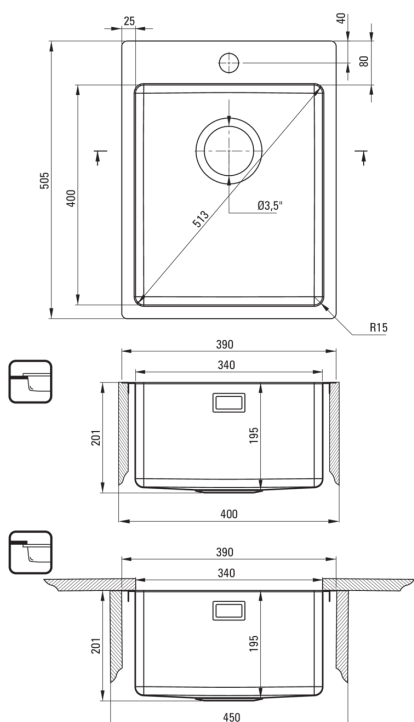

## korito iz nerjavečega jekla, 1 posoda

koda izdelka: ZPO\_010E

EAN: 5907650858164

Barva: krtačeno jeklo

Garancija [leta]: 2

### Korito

Finiš	jeklo
Tip površine	krtačen
Material	jeklo 304
Metoda montaže	vgrajen, podpultno, poravnano
Število posod	1
Minimalna širina omarice [mm]	400
Širina [mm]	505
Dolžina [mm]	390
Višina [mm]	200
Globina posode [mm]	200
Izrez v delovnem pultu [mm]	370
Širina izreza [mm]	485
Izrez v delovnem pultu (viseči) - dolžina [mm]	340
Širina izreza [mm]	400
Debelina jekla [mm]	1
Obračljivo	Ja
Z dodatki	Ja
Število lukenj	1
Dodatne karakteristike	vključen je pokrov za izpust