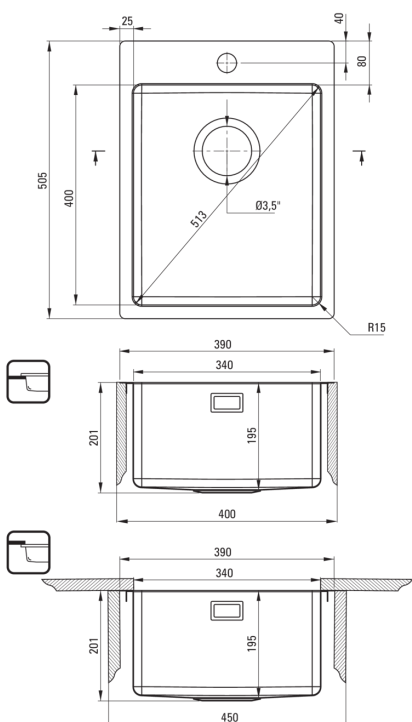

### Мойка

Отделка	сталь
Вид поверхности	брашированный
Материал	сталь 304
Способ монтажа	впускаемый, подвесной, Ровно со столешницей
Количество чаш	1
Минимальная ширина шкафа [мм]	400
Ширина [мм]	505
Длина [мм]	390
Высота [мм]	200
Глубокость чаши 1 [мм]	200
Вырез в столешнице (впускаемая) - длина [мм]	370
Вырез в столешнице (впускаемая) - ширина [мм]	485
Вырез в столешнице (подвесная) - длина [мм]	340
Вырез в столешнице (подвесная) - ширина [мм]	400
Толщина стали [мм]	1
Универсальный	Да
С сифоном	Да
Количество готовых отверстий	1
Добовочные свойства	сливная крышка в комплекте