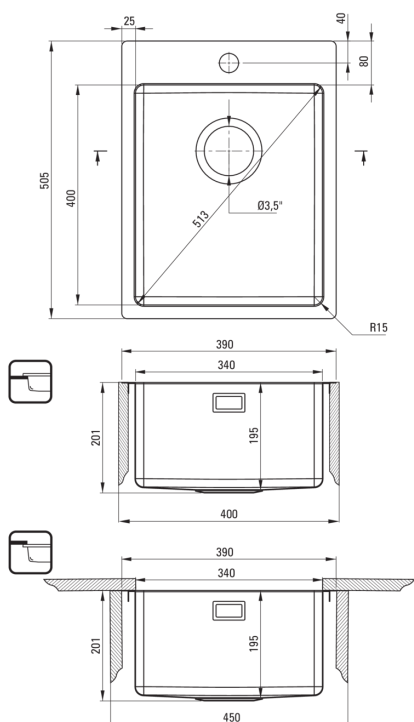

Codul produsului: ZPO_010E

EAN: 5907650858164

Culoarea: oțel șlefuit

Garanție [ani]: 2

**Chiuvetă**

Finisaj	oțel
Tipul suprafeței	șlefuit
Material	oțel 304
Metoda de instalare	cu montare încastrată, montare sub blat, la nivel
Număr de cuve	1
Lățimea minimă a dulapului [mm]	400
Lățime [mm]	505
Lungimea [mm]	390
Înălțime [mm]	200
Adâncimea cuvei [mm]	200
Lungimea conturului [mm]	370
Lățimea conturului [mm]	485
Lungimea conturului [mm]	340
Lățimea conturului [mm]	400
Grosime inox [mm]	1
Reversibil	Da
Dotat cu accesorii	Da
Număr de orificii	1
Caracteristici suplimentare	capac de scurgere inclus

Sifon

Finisaj	oțel
Tipul dopului	manual
Sifon pentru economie de spațiu	Da
Sifon telescopic	Da
Posibilitate de racordare a unei mașini de spălat vase/ rufe	Da

Caracteristici:

- Oțel inoxidabil cu rezistență ridicată
- Proprietățile antiseptice naturale ale oțelului
- În cuva excepțional de spațioasă și adâncă intră până și tăvile scoase din cuptor
- Sifon pentru economie de spațiu, care înlesnește sortarea reziduurilor
- Agent de curățare special, sigur pentru suprafețele curățate