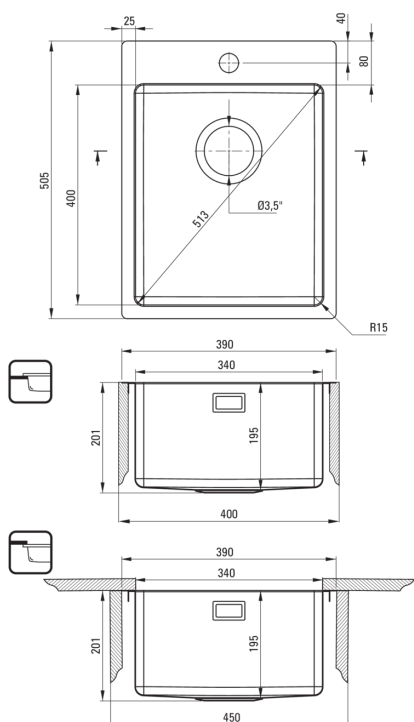

OLFATO

Lavello in acciaio, 1-vaschetta

Codice prodotto: ZPO_010E

EAN: 5907650858164

Colore: acciaio spazzolato

Garanzia [anni]: 2

Lavello

Finitura	acciaio
Tipo di superficie	spazzolato
Materiale	acciaio 304
Metodo di installazione	incassato, sotto montaggio, a filo
Numero di ciotole	1
Larghezza minima del mobile [mm]	400
Larghezza [mm]	505
Lunghezza [mm]	390
Altezza [mm]	200
Profondità vasca [mm]	200
Lunghezza del taglio [mm]	370
Larghezza di taglio [mm]	485
Lunghezza del taglio [mm]	340
Larghezza di taglio [mm]	400
Spessore dell'acciaio [mm]	1
Reversibile	Sì
Dotato di accessori	Sì
Numero di fori	1
Caratteristiche aggiuntive	coperchio di scarico incluso

Kit di scarico

Finitura	acciaio
Tipo a spina	manuale
Sifone basso/ salvaspazio	Sì
Sifone telescopico	Sì
Possibilità di collegare una lavastoviglie/lavatrice	Sì

Caratteristiche:

- Acciaio inossidabile ad alta resistenza
- Proprietà antisettiche naturali dell'acciaio
- La vasca eccezionalmente spaziosa e profonda può ospitare anche le teglie estratte dal forno
- Sifone salvaspazio che facilita ad esempio la raccolta differenziata dei rifiuti
- Detergente dedicato, sicuro per le superfici pulite