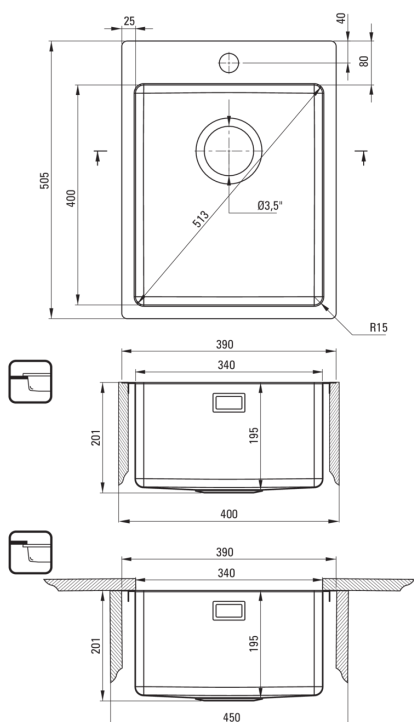

OLFATO

Acél mosogató, 1 medencés

Cikkszám: ZPO_010E
EAN: 5907650858164
Szín: szálcsiszolt acél
Garancia [év]: 2

Mosogató

Kivitelezés	acél
Felület típusa	szálcsiszolt
Anyag	acél 304
Beszereleési mód	Süllyesztett, pult alá építhető, A munkafelülettel egy vonalban
Mosogatómedencék száma	1
Minimális szekrényszélesség [mm]	400
Szélesség [mm]	505
Hosszúság [mm]	390
Magasság [mm]	200
A medence mélysége 1 [mm]	200
Kivágás a munkalapban (beépíthető) - hossz [mm]	370
Kivágás a munkalapban (beépíthető) - szélesség [mm]	485
Kivágás a munkalapban (függesztett) - hossz [mm]	340
Kivágás a munkalapban (függesztett) - szélesség [mm]	400
Acélvastagság [mm]	1
Megfordítható	Igen
Tartozékokkal felszerelve	Igen
Kész furatok száma	1
Kiegészítő jellemzők	lefolyófedő mellékelve

Leeresztő készlet

Kivitelezés	acél
Dugó típusa	manuális
Helytakarékos szifon space saver	Igen
Teleszkópos szifon	Igen
Mosogatógép/mosógép csatlakoztatható	Igen

Kiemelések:

- Lefolyófedél
- Magas ellenállóképességű rozsdamentes acél
- Az acél természetes antiszeptikus tulajdonságai
- A kivételesen tágas és mély medencébe még a sütőből kivett tálcák is elférnek
- Helytakarékos szifon, többek között a hulladék szétválasztásának megkönnyítésére
- Dedikált tisztítószer, a felületek biztonságos tisztítására