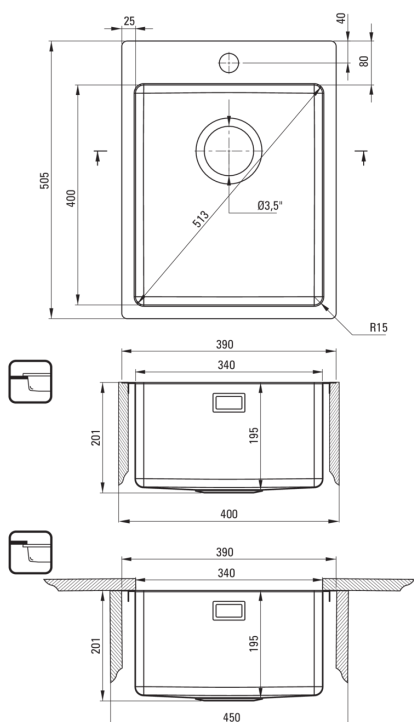

OLFATO

Évier en acier, 1 bac

Code produit: ZPO_010E
EAN: 5907650858164
Couleur: acier inoxydable brossé
Garantie [années]: 2

Évier

Finition	acier
Type de surface	brossé
Matériel	acier inoxydable 304
Méthode de montage	encastré, sous le comptoir, même niveaux avec la surface
Nombre de bols	1
Largeur minimale de l'armoire [mm]	400
Largeur [mm]	505
Longueur [mm]	390
Hauteur [mm]	200
Profondeur du bol [mm]	200
Découpe dans le plan de travail (encastré) - longueur [mm]	370
Découpe dans le plan de travail (encastré) - largeur [mm]	485
Découpe dans le plan de travail (suspendu) - longueur [mm]	340
Découpe dans le plan de travail (suspendu) - largeur [mm]	400
Épaisseur de l'acier [mm]	1
Réversible	Oui
Équipé d'accessoires	Oui
Nombre de trous finis	1
Caractéristiques supplémentaires	couvercle de vidange inclus

Trousse de déchets

Finition	acier
Type de bouchon	manuel
Siphon peu encombrant space-saver	Oui
Siphon télescopique	Oui
Possibilité de brancher un lave-vaisselle/lave-linge	Oui

Caractéristiques:

- Couvercle de vidange
- Acier inoxydable à haute résistance
- Propriétés antiseptiques naturelles de l'acier
- Le bol exceptionnellement spacieux et profond accueillera même les plateaux sortis du four
- Siphon peu encombrant qui facilite par ex. tri des déchets
- Agent de nettoyage dédié, sans danger pour les surfaces nettoyées