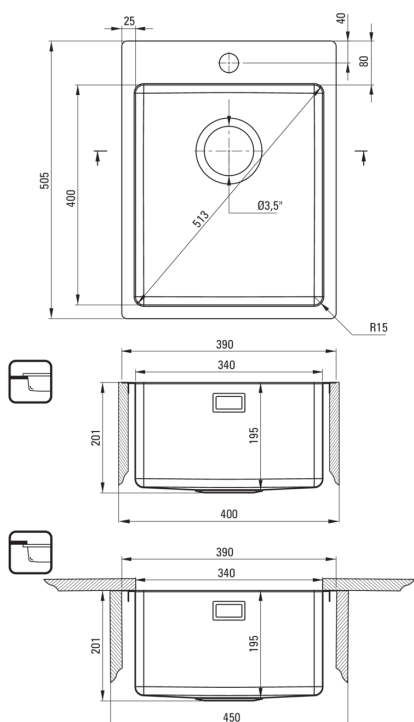

OLFATO

Évier en acier, 1 bac

Code produit: ZPO_010E
EAN: 5907650858164
Couleur: acie inoxydable brossé
Garantie [années]: 2

Évier

Finition	acier
Type de surface	brossé
Matériel	acie inoxydable 304
Méthode de montage	encastré, sous le comptoir, même niveaux avec la surface
Nombre de bols	1
Largeur minimale de l'armoire [mm]	400
Largeur [mm]	505
Longueur [mm]	390
Hauteur [mm]	200
Profondeur du bol [mm]	200
Découpe dans le plan de travail (encastré) - longueur [mm]	370
Découpe dans le plan de travail (encastré) - largeur [mm]	485
Découpe dans le plan de travail (suspendu) - longueur [mm]	340
Découpe dans le plan de travail (suspendu) - largeur [mm]	400
Épaisseur de l'acier [mm]	1
Réversible	Oui
Équipé d'accessoires	Oui
Nombre de trous finis	1
Caractéristiques supplémentaires	couverture de vidange inclus

Trousse de déchets

Finition	acier
Type de bouchon	manuel
Siphon peu encombrant space-saver	Oui
Siphon télescopique	Oui
Possibilité de brancher un lave-vaisselle/lave-linge	Oui

Caractéristiques:

- Couvercle de vidange
- Acier inoxydable à haute résistance
- Propriétés antiseptiques naturelles de l'acier
- Le bol exceptionnellement spacieux et profond accueillera même les plateaux sortis du four
- Siphon peu encombrant qui facilite par ex. tri des déchets
- Agent de nettoyage dédié, sans danger pour les surfaces nettoyées