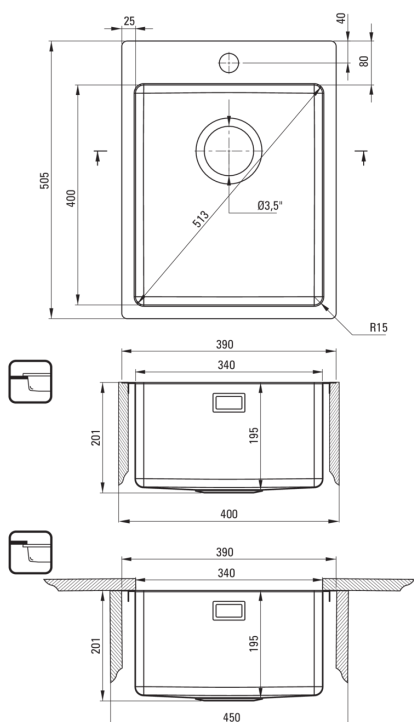

### Waschbecken

Ausführung	Stahl
Art der oberfläche	gebürstet
Material	Stahl 304
Methode der montage	eingebaut, Unterbau, Bündig mit der Arbeitsplatte
Beckenzahl der spüle	1
Schrank-mindestbreite	400
Breite [mm]	505
Länge	390
Höhe	200
Beckendicke nr. 1 [mm]	200
Ausschnitt länge einbau	370
Aussparung_breite_einbau	485
Aussparung_länge_unterbau	340
Aussparung_breite_unterbau	400
Stahldicke [mm]	1
Umkehrbar	Ja
Ausgerüstet	Ja
Anzahl der löcher	1
Zusatzmerkmale	Ablaufdeckel inklusive