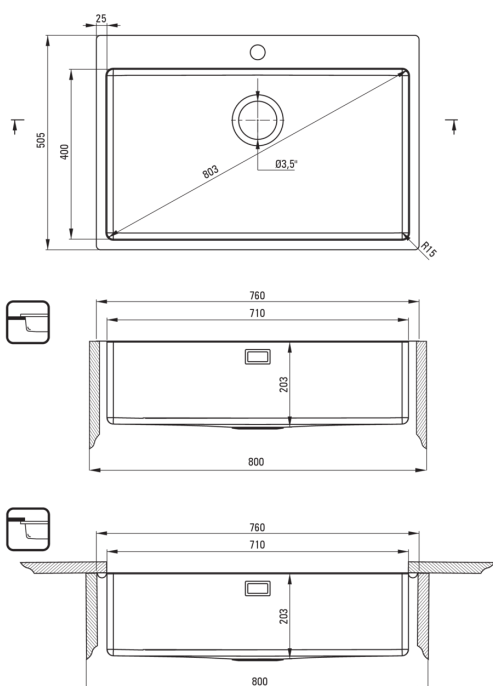

OLFATO

korito iz nerjavečega jekla, 1 posoda

koda izdelka: ZPO_010C

EAN: 5907650867210

Barva: krtačeno jeklo

Garancija [leta]: 2

Korito

Finiš	jeklo
Tip površine	krtačen
Material	jeklo 304
Metoda montaže	vgrajen, podpultno, poravnano
Število posod	1
Minimalna širina omarice [mm]	800
Širina [mm]	505
Dolžina [mm]	760
Višina [mm]	203
Globina posode [mm]	203
Izrez v delovnem pultu [mm]	740
Širina izreza [mm]	485
Izrez v delovnem pultu (viseči) - dolžina [mm]	710
Širina izreza [mm]	485
Premer izreza [mm]	400
Debelina jekla [mm]	1
Z dodatki	Ja
Število lukenj	1
Dodatne karakteristike	vključen je pokrov za izpust

Sifon

Finiš	jeklo
Tip čepa	ročno
Nizek sifon/prihranek prostora	Ja
Teleskopski sifon	Ja
Možnost priključitve pomivalnega / pralnega stroja	Ja

karakteristike:

- Pokrov odtoka
- Visokotrdno nerjaveče jeklo
- Naravne antiseptične lastnosti jekla
- Inovativen premaz iz brušenega jekla, enostaven za vzdrževanje
- V izjemno prostorno in globoko korito gredo tudi pekači, ki pridejo s pečico
- Možnost priklopa pralnega ali pomivalnega stroja
- Sifon, ki prihrani prostor in olajša npr. ločevanje odpadkov
- V ponudbi Deante imamo tudi varna namenska čistila