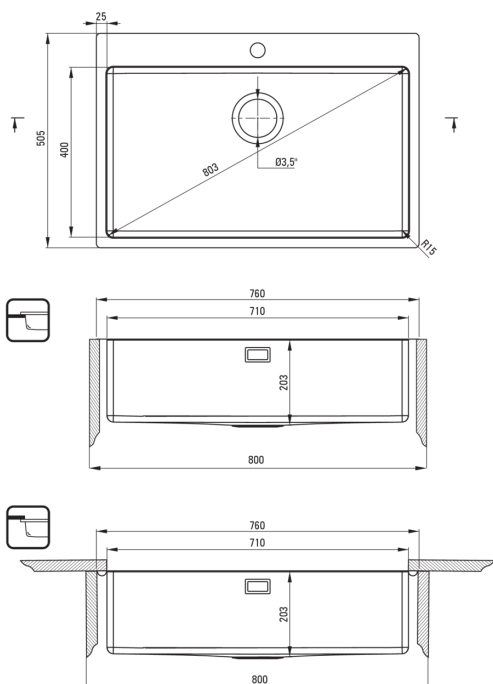

## korito iz nerjavečega jekla, 1 posoda

koda izdelka: ZPO\_010C

EAN: 5907650867210

Barva: krtačeno jeklo

Garancija [leta]: 2

### Korito

Finiš	jeklo
Tip površine	krtačen
Material	jeklo 304
Metoda montaže	vgrajen, podpultno, poravnano
Število posod	1
Minimalna širina omarice [mm]	800
Širina [mm]	505
Dolžina [mm]	760
Višina [mm]	203
Globina posode [mm]	203
Izrez v delovnem pultu [mm]	740
Širina izreza [mm]	485
Izrez v delovnem pultu (viseči) - dolžina [mm]	710
Širina izreza [mm]	485
Premer izreza [mm]	400
Debelina jekla [mm]	1
Z dodatki	Ja
Število lukenj	1
Dodatne karakteristike	vključen je pokrov za izpust