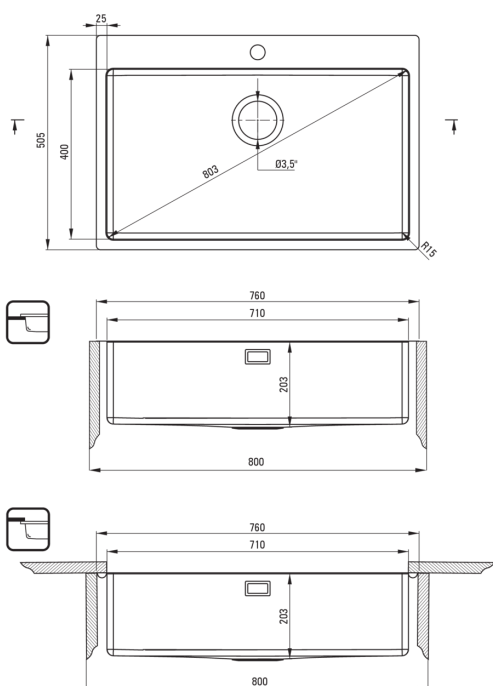

Codul produsului: ZPO\_010C

EAN: 5907650867210

Culoarea: oțel șlefuit

Garanție [ani]: 2

**Chiuvetă**

Finisaj	oțel
Tipul suprafeței	șlefuit
Material	oțel 304
Metoda de instalare	cu montare încastată, montare sub blat, la nivel
Număr de cuve	1
Lățimea minimă a dulapului [mm]	800
Lățime [mm]	505
Lungimea [mm]	760
Înălțime [mm]	203
Adâncimea cuvei [mm]	203
Lungimea conturului [mm]	740
Lățimea conturului [mm]	485
Lungimea conturului [mm]	710
Lățimea conturului [mm]	485
Diametrul conturului [mm]	400
Grosime inox [mm]	1
Dotat cu accesorii	Da
Număr de orificii	1
Caracteristici suplimentare	capac de scurgere inclus

**Sifon**

Finisaj	oțel
Tipul dopului	manual
Sifon pentru economie de spațiu	Da
Sifon telescopic	Da
Posibilitate de racordare a unei mașini de spălat vase/ rufe	Da

**Caracteristici:**

- Oțel inoxidabil cu rezistență ridicată
- Proprietățile antiseptice naturale ale oțelului
- Finisaj crom periat inovativ și ușor de întreținut
- În cuva excepțional de spațioasă și adâncă intră până și tăvile scoase din cuptor
- Se poate conecta cu mașina de spălat vase sau de rufe
- Sifon pentru economie de spațiu, care înlesnește sortarea reziduurilor
- Agent de curățare special, sigur pentru suprafețele curățate