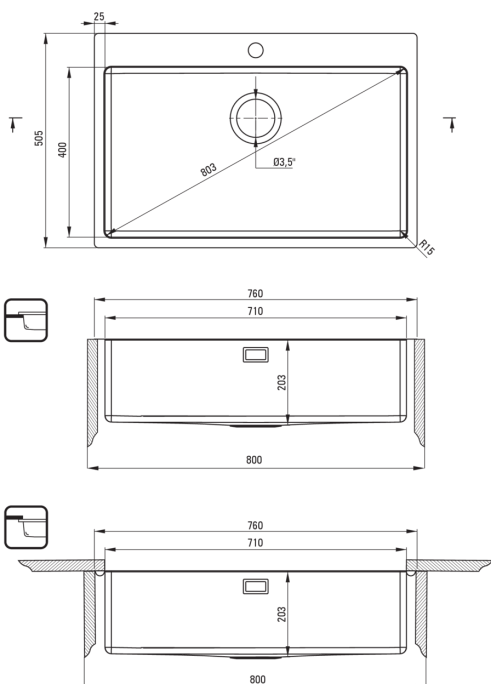

OLFATO

Chiuvetă din inox, 1-cuvă

 deante

Codul produsului: ZPO_010C

EAN: 5907650867210

Culoarea: oțel șlefuit

Garanție [ani]: 2

Chiuvetă

Finisaj	oțel
Tipul suprafeței	șlefuit
Material	oțel 304
Metoda de instalare	cu montare încastată, montare sub blat, la nivel
Număr de cuve	1
Lățimea minimă a dulapului [mm]	800
Lățime [mm]	505
Lungimea [mm]	760
Înălțime [mm]	203
Adâncimea cuvei [mm]	203
Lungimea conturului [mm]	740
Lățimea conturului [mm]	485
Lungimea conturului [mm]	710
Lățimea conturului [mm]	485
Diametrul conturului [mm]	400
Grosime inox [mm]	1
Dotat cu accesorii	Da
Număr de orificii	1
Caracteristici suplimentare	capac de scurgere inclus

Sifon

Finisaj	oțel
Tipul dopului	manual
Sifon pentru economie de spațiu	Da
Sifon telescopic	Da
Posibilitate de racordare a unei mașini de spălat vase/ rufe	Da

Caracteristici:

- Oțel inoxidabil cu rezistență ridicată
- Proprietățile antiseptice naturale ale oțelului
- Finisaj crom periat inovativ și ușor de întreținut
- În cuva excepțional de spațioasă și adâncă intră până și tăvile scoase din cuptor
- Se poate conecta cu mașina de spălat vase sau de rufe
- Sifon pentru economie de spațiu, care înlesnește sortarea reziduurilor
- Agent de curățare special, sigur pentru suprafețele curățate