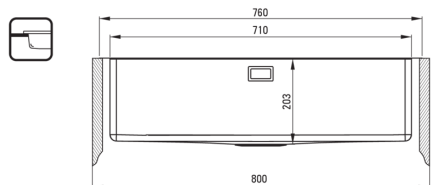

OLFATO

Lavello in acciaio, 1-vaschetta

Codice prodotto: ZPO_010C

EAN: 5907650867210

Colore: acciaio spazzolato

Garanzia [anni]: 2

Lavello

Finitura	acciaio
Tipo di superficie	spazzolato
Materiale	acciaio 304
Metodo di installazione	incassato, sotto montaggio, a filo
Numero di ciotole	1
Larghezza minima del mobile [mm]	800
Larghezza [mm]	505
Lunghezza [mm]	760
Altezza [mm]	203
Profondità vasca [mm]	203
Lunghezza del taglio [mm]	740
Larghezza di taglio [mm]	485
Lunghezza del taglio [mm]	710
Larghezza di taglio [mm]	485
Diametro di taglio [mm]	400
Spessore dell'acciaio [mm]	1
Dotato di accessori	Sì
Numero di fori	1
Caratteristiche aggiuntive	coperchio di scarico incluso

Kit di scarico

Finitura	acciaio
Tipo a spina	manuale
Sifone basso/ salvaspazio	Sì
Sifone telescopico	Sì
Possibilità di collegare una lavastoviglie/lavatrice	Sì

Caratteristiche:

- Acciaio inossidabile ad alta resistenza
- Proprietà antisettiche naturali dell'acciaio
- La vasca eccezionalmente spaziosa e profonda può ospitare anche le teglie estratte dal forno
- Sifone salvaspazio che facilita ad esempio la raccolta differenziata dei rifiuti
- Detergente dedicato, sicuro per le superfici pulite