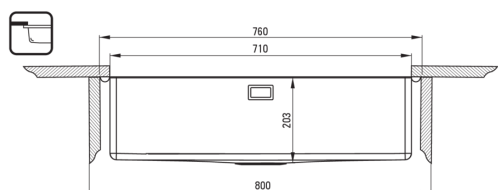

OLFATO

Lavello in acciaio, 1-vaschetta

Codice prodotto: ZPO_010C

EAN: 5907650867210

Colore: acciaio spazzolato

Garanzia [anni]: 2

Lavello

Finitura	acciaio
Tipo di superficie	spazzolato
Materiale	acciaio 304
Metodo di installazione	incassato, sotto montaggio, a filo
Numero di ciotole	1
Larghezza minima del mobile [mm]	800
Larghezza [mm]	505
Lunghezza [mm]	760
Altezza [mm]	203
Profondità vasca [mm]	203
Lunghezza del taglio [mm]	740
Larghezza di taglio [mm]	485
Lunghezza del taglio [mm]	710
Larghezza di taglio [mm]	485
Diametro di taglio [mm]	400
Spessore dell'acciaio [mm]	1
Dotato di accessori	Sì
Numero di fori	1
Caratteristiche aggiuntive	coperchio di scarico incluso

Kit di scarico

Finitura	acciaio
Tipo a spina	manuale
Sifone basso/ salvaspazio	Sì
Sifone telescopico	Sì
Possibilità di collegare una lavastoviglie/lavatrice	Sì

Caratteristiche:

- Acciaio inossidabile ad alta resistenza
- Proprietà antisettiche naturali dell'acciaio
- La vasca eccezionalmente spaziosa e profonda può ospitare anche le teglie estratte dal forno
- Sifone salvaspazio che facilita ad esempio la raccolta differenziata dei rifiuti
- Detergente dedicato, sicuro per le superfici pulite