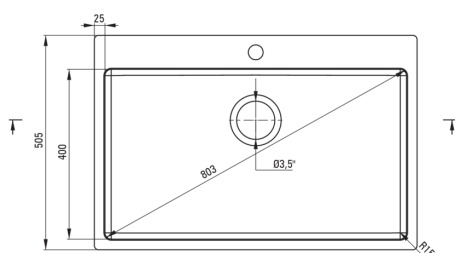

OLFATO

Lavello in acciaio, 1-vaschetta

Codice prodotto: ZPO_010C

EAN: 5907650867210

Colore: acciaio spazzolato

Garanzia [anni]: 2

Lavello

Finitura	acciaio
Tipo di superficie	spazzolato
Materiale	acciaio 304
Metodo di installazione	incassato, sotto montaggio, a filo
Numero di ciotole	1
Larghezza minima del mobile [mm]	800
Larghezza [mm]	505
Lunghezza [mm]	760
Altezza [mm]	203
Profondità vasca [mm]	203
Lunghezza del taglio [mm]	740
Larghezza di taglio [mm]	485
Lunghezza del taglio [mm]	710
Larghezza di taglio [mm]	485
Diametro di taglio [mm]	400
Spessore dell'acciaio [mm]	1
Dotato di accessori	Sì
Numero di fori	1
Caratteristiche aggiuntive	coperchio di scarico incluso

Kit di scarico

Finitura	acciaio
Tipo a spina	manuale
Sifone basso/ salvaspazio	Sì
Sifone telescopico	Sì
Possibilità di collegare una lavastoviglie/lavatrice	Sì

Caratteristiche:

- Acciaio inossidabile ad alta resistenza
- Proprietà antisettiche naturali dell'acciaio
- La vasca eccezionalmente spaziosa e profonda può ospitare anche le teglie estratte dal forno
- Sifone salvaspazio che facilita ad esempio la raccolta differenziata dei rifiuti
- Detergente dedicato, sicuro per le superfici pulite