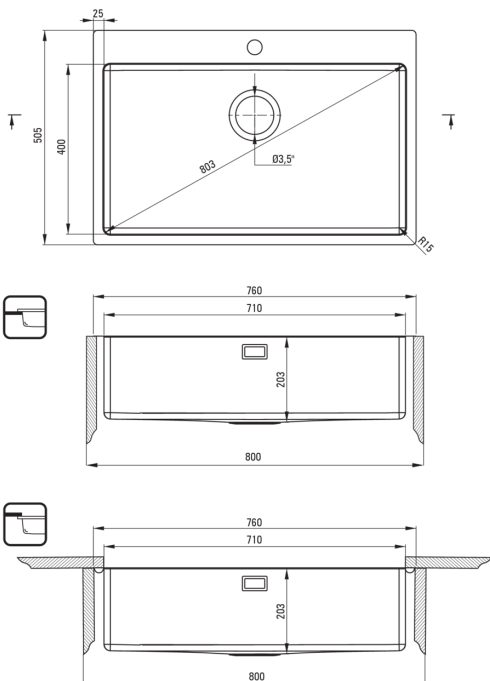

### Mosogató

Kivitelezés	acél
Felület típusa	szálcsiszolt
Anyag	acél 304
Beszerelési mód	Süllyesztett, pult alá építhető, A munkafelülettel egy vonalban
Mosogatómedencék száma	1
Minimális szekrényszélesség [mm]	800
Szélesség [mm]	505
Hosszúság [mm]	760
Magasság [mm]	203
A medence mélysége 1 [mm]	203
Kivágás a munkalapban (beépíthető) - hossz [mm]	740
Kivágás a munkalapban (beépíthető) - szélesség [mm]	485
Kivágás a munkalapban (függesztett) - hossz [mm]	710
Kivágás a munkalapban (függesztett) - szélesség [mm]	485
Kivágás a munkalapban (függesztett) - átmérő [mm]	400
Acélvastagság [mm]	1
Tartozékokkal felszerelve	Igen
Kész furatok száma	1
Kiegészítő jellemzők	lefolyófedő mellékelve