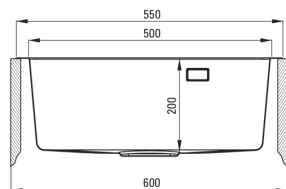

### Chiuvetă

Finisaj	oțel
Tipul suprafeței	satin, șlefuit
Material	oțel 304
Metoda de instalare	cu montare încastrată, la nivel, montare sub blat
Număr de cuve	1
Lățimea minimă a dulapului [mm]	600
Lățime [mm]	505
Lungimea [mm]	550
Înălțime [mm]	200
Adâncimea cuvei [mm]	200
Lungimea conturului [mm]	530
Lățimea conturului [mm]	485
Lungimea conturului [mm]	500
Lățimea conturului [mm]	400
Grosime inox [mm]	1
Dotat cu accesorii	Da
Număr de orificii	1
Caracteristici suplimentare	capac de scurgere inclus