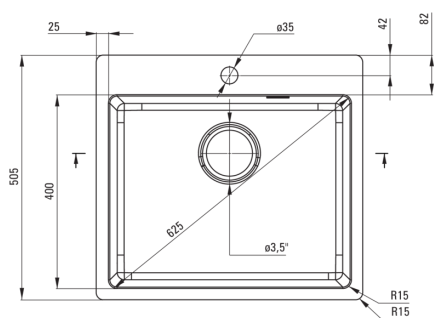

### Chiuvetă

Finisaj	oțel
Tipul suprafeței	satin, șlefuit
Material	oțel 304
Metoda de instalare	cu montare încastrată, la nivel, montare sub blat
Număr de cuve	1
Lățimea minimă a dulapului [mm]	600
Lățime [mm]	505
Lungimea [mm]	550
Înălțime [mm]	200
Adâncimea cuvei [mm]	200
Lungimea conturului [mm]	530
Lățimea conturului [mm]	485
Lungimea conturului [mm]	500
Lățimea conturului [mm]	400
Grosime inox [mm]	1
Dotat cu accesorii	Da
Număr de orificii	1
Caracteristici suplimentare	capac de scurgere inclus