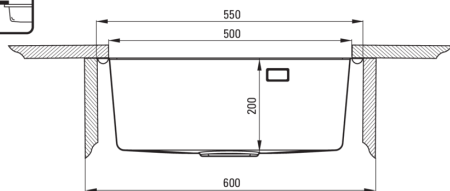

## Chiuvetă din inox, 1-cuvă

 deante

Codul produsului: ZPO\_010B

EAN: 5907650873792

Culoarea: oțel șlefuit

Garanție [ani]: 2

### Chiuvetă

Finisaj	oțel
Tipul suprafeței	satin, șlefuit
Material	oțel 304
Metoda de instalare	cu montare încastrată, la nivel, montare sub blat
Număr de cuve	1
Lățimea minimă a dulapului [mm]	600
Lățime [mm]	505
Lungimea [mm]	550
Înălțime [mm]	200
Adâncimea cuvei [mm]	200
Lungimea conturului [mm]	530
Lățimea conturului [mm]	485
Lungimea conturului [mm]	500
Lățimea conturului [mm]	400
Grosime inox [mm]	1
Dotat cu accesorii	Da
Număr de orificii	1
Caracteristici suplimentare	capac de scurgere inclus