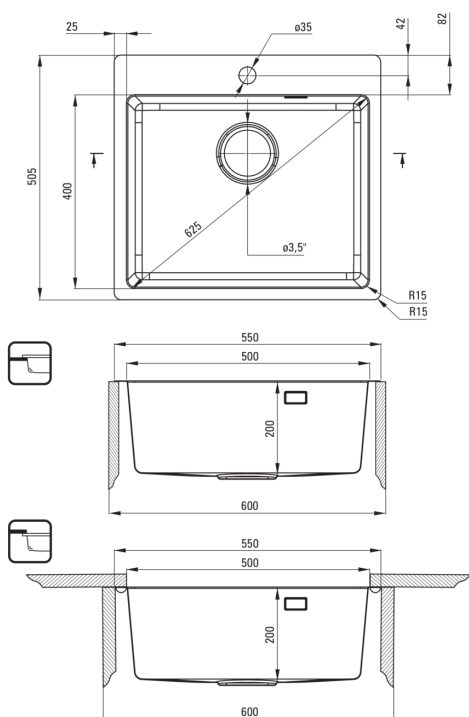

OLFATO

Acél mosogató, 1 medencés

Cikkszám: ZPO_010B
EAN: 5907650873792
Szín: szálcsiszolt acél
Garancia [év]: 2

Mosogató

Kivitelezés	acél
Felület típusa	szátén, szálcsiszolt
Anyag	acél 304
Beszerelési mód	Süllyesztett, A munkafelülettel egy vonalban, pult alá építhető
Mosogatómedencék száma	1
Minimális szekrényszélesség [mm]	600
Szélesség [mm]	505
Hosszúság [mm]	550
Magasság [mm]	200
A medence mélysége 1 [mm]	200
Kivágás a munkalapban (beépíthető) - hossz [mm]	530
Kivágás a munkalapban (beépíthető) - szélesség [mm]	485
Kivágás a munkalapban (függesztett) - hossz [mm]	500
Kivágás a munkalapban (függesztett) - szélesség [mm]	400
Acélvastagság [mm]	1
Tartozékokkal felszerelve	Igen
Kész furatok száma	1
Kiegészítő jellemzők	lefolyófedő mellékelve

Leeresztő készlet

Kivitelezés	acél
Dugó típusa	manuális
Helytakarékos szifon space saver	Igen
Teleszkópos szifon	Igen
Mosogatógép/mosógép csatlakoztatható	Igen

Kiemelések:

- Lefolyófedél
- Magas ellenállóképességű rozsdamentes acél
- Mosogatógép-csatlakozással ellátott szerelvényekkel felszerelt mosogató
- Az acél természetes antiszeptikus tulajdonságai
- A kivételesen tágas és mély medencébe még a sütőből kivett tálcák is elférnek
- Helytakarékos szifon, többek között a hulladék szétválasztásának megkönnyítésére
- Dedikált tisztítószer, a felületek biztonságos tisztítására