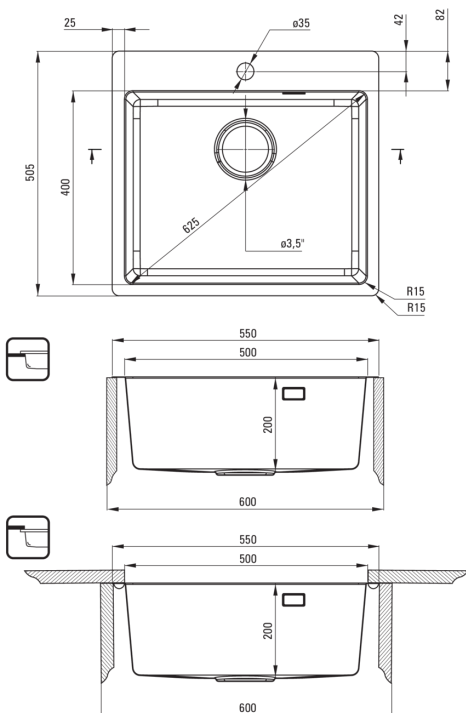

OLFATO

Acél mosogató, 1 medencés

 deante

Cikkszám: ZPO_010B
EAN: 5907650873792
Szín: szálcsiszolt acél
Garancia [év]: 2

Mosogató

Kivitelezés	acél
Felület típusa	szatén, szálcsiszolt
Anyag	acél 304
Beszereleési mód	Süllyesztett, A munkafelülettel egy vonalban, pult alá építhető
Mosogatómedencék száma	1
Minimális szekrényszélesség [mm]	600
Szélesség [mm]	505
Hosszúság [mm]	550
Magasság [mm]	200
A medence mélysége 1 [mm]	200
Kivágás a munkalapban (beépíthető) - hossz [mm]	530
Kivágás a munkalapban (beépíthető) - szélesség [mm]	485
Kivágás a munkalapban (függesztett) - hossz [mm]	500
Kivágás a munkalapban (függesztett) - szélesség [mm]	400
Acélvastagság [mm]	1
Tartozékokkal felszerelve	Igen
Kész furatok száma	1
Kiegészítő jellemzők	lefolyófedő mellékelve

Leeresztő készlet

Kivitelezés	acél
Dugó típusa	manuális
Helytakarékos szifon space saver	Igen
Teleszkópos szifon	Igen
Mosogatógép/mosógép csatlakoztatható	Igen

Kiemelések:

- Lefolyófedél
- Magas ellenállóképességű rozsdamentes acél
- Mosogatógép-csatlakozással ellátott szerelvényekkel felszerelt mosogató
- Az acél természetes antiszeptikus tulajdonságai
- A kivételesen tágas és mély medencébe még a sütőből kivett tálcák is elférnek
- Helytakarékos szifon, többek között a hulladék szétválasztásának megkönnyítésére
- Dedikált tisztítószert, a felületek biztonságos tisztítására