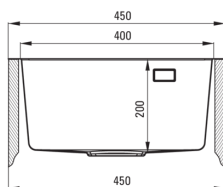

### Мойка

Отделка	сталь
Вид поверхности	брашированный
Материал	сталь 304
Способ монтажа	впускаемый, Ровно со столешницей, подвесный
Количество чаш	1
Минимальная ширина шкафа [мм]	450
Ширина [мм]	505
Длина [мм]	450
Высота [мм]	200
Глубокость чаши 1 [мм]	200
Вырез в столешнице (впускаемая) - длина [мм]	430
Вырез в столешнице (впускаемая) - ширина [мм]	485
Вырез в столешнице (подвесная) - длина [мм]	400
Вырез в столешнице (подвесная) - ширина [мм]	400
Толщина стали [мм]	1
С сифоном	Да
Количество готовых отверстий	1
Добовочные свойства	сливная крышка в комплекте