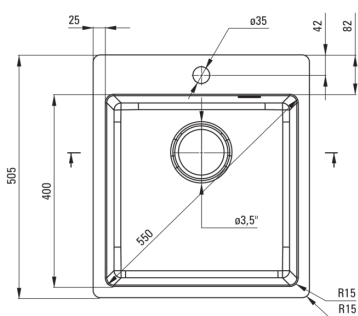

### Мойка

Отделка	сталь
Вид поверхности	брашированный
Материал	сталь 304
Способ монтажа	впускаемый, Ровно со столешницей, подвесный
Количество чаш	1
Минимальная ширина шкафа [мм]	450
Ширина [мм]	505
Длина [мм]	450
Высота [мм]	200
Глубокость чаши 1 [мм]	200
Вырез в столешнице (впускаемая) - длина [мм]	430
Вырез в столешнице (впускаемая) - ширина [мм]	485
Вырез в столешнице (подвесная) - длина [мм]	400
Вырез в столешнице (подвесная) - ширина [мм]	400
Толщина стали [мм]	1
С сифоном	Да
Количество готовых отверстий	1
Добовочные свойства	сливная крышка в комплекте