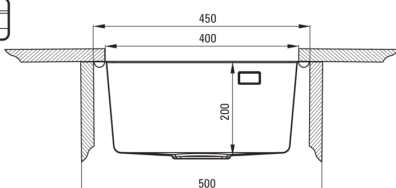

### Мойка

Отделка	сталь
Вид поверхности	брашированный
Материал	сталь 304
Способ монтажа	впускаемый, Ровно со столешницей, подвесный
Количество чаш	1
Минимальная ширина шкафа [мм]	450
Ширина [мм]	505
Длина [мм]	450
Высота [мм]	200
Глубокость чаши 1 [мм]	200
Вырез в столешнице (впускаемая) - длина [мм]	430
Вырез в столешнице (впускаемая) - ширина [мм]	485
Вырез в столешнице (подвесная) - длина [мм]	400
Вырез в столешнице (подвесная) - ширина [мм]	400
Толщина стали [мм]	1
С сифоном	Да
Количество готовых отверстий	1
Добовочные свойства	сливная крышка в комплекте

### Отличительные черты:

- Крышка дренажного отверстия
- Высокопрочная нержавеющая сталь
- Мойка с сифоном для подключения к посудомоечной машине
- Естественные антисептические свойства стали
- Исключительно просторная и глубокая чаша вмещает даже противни, вынутые из духовки
- Компактный сифон Space-saver позволяющий ограничит место под мойкой
- Специальное средство, безопасное для очищаемых поверхностей