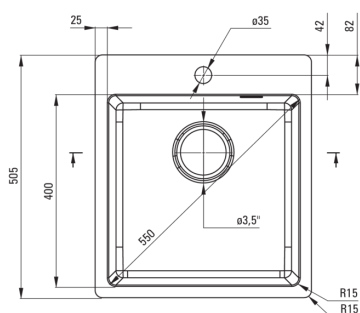

OLFATO

Lavello in acciaio, 1-vaschetta

Codice prodotto: ZPO_010A

EAN: 5907650873785

Colore: acciaio spazzolato

Garanzia [anni]: 2

Lavello

Finitura	acciaio
Tipo di superficie	spazzolato
Materiale	acciaio 304
Metodo di installazione	incassato, a filo, sotto montaggio
Numero di ciotole	1
Larghezza minima del mobile [mm]	450
Larghezza [mm]	505
Lunghezza [mm]	450
Altezza [mm]	200
Profondità vasca [mm]	200
Lunghezza del taglio [mm]	430
Larghezza di taglio [mm]	485
Lunghezza del taglio [mm]	400
Larghezza di taglio [mm]	400
Spessore dell'acciaio [mm]	1
Dotato di accessori	Sì
Numero di fori	1
Caratteristiche aggiuntive	coverchio di scarico incluso

Kit di scarico

Finitura	acciaio
Tipo a spina	manuale
Sifone basso/ salvaspazio	Sì
Sifone telescopico	Sì
Possibilità di collegare una lavastoviglie/lavatrice	Sì

Caratteristiche:

- Acciaio inossidabile ad alta resistenza
- Il lavello è dotato di raccordi con collegamento alla lavastoviglie
- Proprietà antisettiche naturali dell'acciaio
- La vasca eccezionalmente spaziosa e profonda può ospitare anche le teglie estratte dal forno
- Sifone salvaspazio che facilita ad esempio la raccolta differenziata dei rifiuti
- Detergente dedicato, sicuro per le superfici pulite