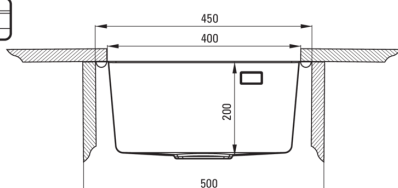

OLFATO

Lavello in acciaio, 1-vaschetta

Codice prodotto: ZPO_010A

EAN: 5907650873785

Colore: acciaio spazzolato

Garanzia [anni]: 2

Lavello

Finitura	acciaio
Tipo di superficie	spazzolato
Materiale	acciaio 304
Metodo di installazione	incassato, a filo, sotto montaggio
Numero di ciotole	1
Larghezza minima del mobile [mm]	450
Larghezza [mm]	505
Lunghezza [mm]	450
Altezza [mm]	200
Profondità vasca [mm]	200
Lunghezza del taglio [mm]	430
Larghezza di taglio [mm]	485
Lunghezza del taglio [mm]	400
Larghezza di taglio [mm]	400
Spessore dell'acciaio [mm]	1
Dotato di accessori	Sì
Numero di fori	1
Caratteristiche aggiuntive	coverchio di scarico incluso

Kit di scarico

Finitura	acciaio
Tipo a spina	manuale
Sifone basso/ salvaspazio	Sì
Sifone telescopico	Sì
Possibilità di collegare una lavastoviglie/lavatrice	Sì

Caratteristiche:

- Acciaio inossidabile ad alta resistenza
- Il lavello è dotato di raccordi con collegamento alla lavastoviglie
- Proprietà antisettiche naturali dell'acciaio
- La vasca eccezionalmente spaziosa e profonda può ospitare anche le teglie estratte dal forno
- Sifone salvaspazio che facilita ad esempio la raccolta differenziata dei rifiuti
- Detergente dedicato, sicuro per le superfici pulite