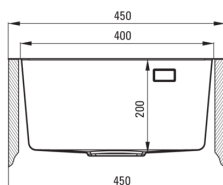

OLFATO

Lavello in acciaio, 1-vaschetta

Codice prodotto: ZPO_010A

EAN: 5907650873785

Colore: acciaio spazzolato

Garanzia [anni]: 2

Lavello

Finitura	acciaio
Tipo di superficie	spazzolato
Materiale	acciaio 304
Metodo di installazione	incassato, a filo, sotto montaggio
Numero di ciotole	1
Larghezza minima del mobile [mm]	450
Larghezza [mm]	505
Lunghezza [mm]	450
Altezza [mm]	200
Profondità vasca [mm]	200
Lunghezza del taglio [mm]	430
Larghezza di taglio [mm]	485
Lunghezza del taglio [mm]	400
Larghezza di taglio [mm]	400
Spessore dell'acciaio [mm]	1
Dotato di accessori	Sì
Numero di fori	1
Caratteristiche aggiuntive	coverchio di scarico incluso