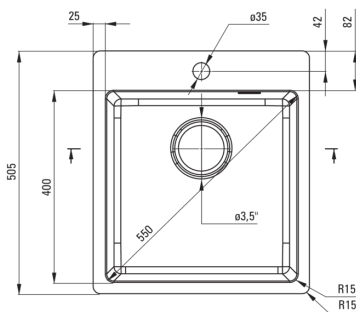

OLFATO

Acél mosogató, 1 medencés

deante

Cikkszám: ZPO_010A

EAN: 5907650873785

Szín: szálcsiszolt acél

Garancia [év]: 2

Mosogató

Kivitelezés	acél
Felület típusa	szálcsiszolt
Anyag	acél 304
Beszereleési mód	Süllyesztett, A munkafelülettel egy vonalban, pult alá építhető
Mosogatómedencék száma	1
Minimális szekrényszélesség [mm]	450
Szélesség [mm]	505
Hosszúság [mm]	450
Magasság [mm]	200
A medence mélysége 1 [mm]	200
Kivágás a munkalapban (beépíthető) - hossz [mm]	430
Kivágás a munkalapban (beépíthető) - szélesség [mm]	485
Kivágás a munkalapban (függesztett) - hossz [mm]	400
Kivágás a munkalapban (függesztett) - szélesség [mm]	400
Acélvastagság [mm]	1
Tartozékokkal felszerelve	Igen
Kész furatok száma	1
Kiegészítő jellemzők	lefolyófedő mellékelve

Leeresztő készlet

Kivitelezés	acél
Dugó típusa	manuális
Helytakarékos szifon space saver	Igen
Teleszkópos szifon	Igen
Mosogatógép/mosógép csatlakoztatható	Igen

Kiemelések:

- Lefolyófedél
- Magas ellenállóképességű rozsdamentes acél
- Mosogatógép-csatlakozással ellátott szerelvényekkel felszerelt mosogató
- Az acél természetes antiszeptikus tulajdonságai
- A kivételesen tágas és mély medencébe még a sütőből kivett tálca is elférnek
- Helytakarékos szifon, többek között a hulladék szétválasztásának megkönnyítésére
- Dedikált tisztítószer, a felületek biztonságos tisztítására