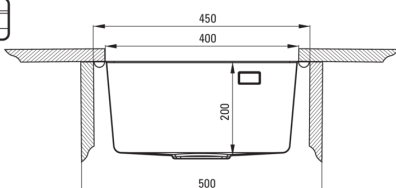

OLFATO

Acél mosogató, 1 medencés

deante

Cikkszám: ZPO_010A

EAN: 5907650873785

Szín: szálcsiszolt acél

Garancia [év]: 2

Mosogató

Kivitelezés	acél
Felület típusa	szálcsiszolt
Anyag	acél 304
Beszereleési mód	Süllyesztett, A munkafelülettel egy vonalban, pult alá építhető
Mosogatómedencék száma	1
Minimális szekrényszélesség [mm]	450
Szélesség [mm]	505
Hosszúság [mm]	450
Magasság [mm]	200
A medence mélysége 1 [mm]	200
Kivágás a munkalapban (beépíthető) - hossz [mm]	430
Kivágás a munkalapban (beépíthető) - szélesség [mm]	485
Kivágás a munkalapban (függesztett) - hossz [mm]	400
Kivágás a munkalapban (függesztett) - szélesség [mm]	400
Acélvastagság [mm]	1
Tartozékokkal felszerelve	Igen
Kész furatok száma	1
Kiegészítő jellemzők	lefolyófedő mellékelve

Leeresztő készlet

Kivitelezés	acél
Dugó típusa	manuális
Helytakarékos szifon space saver	Igen
Teleszkópos szifon	Igen
Mosogatógép/mosógép csatlakoztatható	Igen

Kiemelések:

- Lefolyófedél
- Magas ellenállóképességű rozsdamentes acél
- Mosogatógép-csatlakozással ellátott szerelvényekkel felszerelt mosogató
- Az acél természetes antiszeptikus tulajdonságai
- A kivételesen tágas és mély medencébe még a sütőből kivett tálca is elférnek
- Helytakarékos szifon, többek között a hulladék szétválasztásának megkönnyítésére
- Dedikált tisztítószer, a felületek biztonságos tisztítására