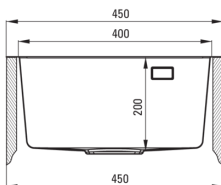

OLFATO

Acél mosogató, 1 medencés

deante

Cikkszám: ZPO_010A

EAN: 5907650873785

Szín: szálcsiszolt acél

Garancia [év]: 2

Mosogató

Kivitelezés	acél
Felület típusa	szálcsiszolt
Anyag	acél 304
Beszereleési mód	Süllyesztett, A munkafelülettel egy vonalban, pult alá építhető
Mosogatómedencék száma	1
Minimális szekrényszélesség [mm]	450
Szélesség [mm]	505
Hosszúság [mm]	450
Magasság [mm]	200
A medence mélysége 1 [mm]	200
Kivágás a munkalapban (beépíthető) - hossz [mm]	430
Kivágás a munkalapban (beépíthető) - szélesség [mm]	485
Kivágás a munkalapban (függesztett) - hossz [mm]	400
Kivágás a munkalapban (függesztett) - szélesség [mm]	400
Acélvastagság [mm]	1
Tartozékokkal felszerelve	Igen
Kész furatok száma	1
Kiegészítő jellemzők	lefolyófedő mellékelve

Leeresztő készlet

Kivitelezés	acél
Dugó típusa	manuális
Helytakarékos szifon space saver	Igen
Teleszkópos szifon	Igen
Mosogatógép/mosógép csatlakoztatható	Igen

Kiemelések:

- Lefolyófedél
- Magas ellenállóképességű rozsdamentes acél
- Mosogatógép-csatlakozással ellátott szerelvényekkel felszerelt mosogató
- Az acél természetes antiszeptikus tulajdonságai
- A kivételesen tágas és mély medencébe még a sütőből kivett tálca is elférnek
- Helytakarékos szifon, többek között a hulladék szétválasztásának megkönnyítésére
- Dedikált tisztítószer, a felületek biztonságos tisztítására