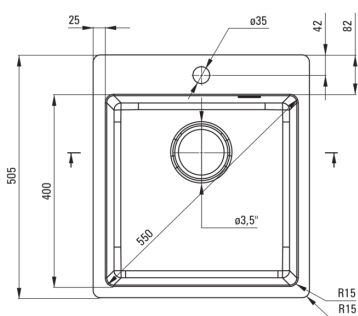

OLFATO

Évier en acier, 1 bac

Code produit: ZPO_010A
EAN: 5907650873785
Couleur: acie inoxydable brossé
Garantie [années]: 2

Évier

Finition	acier
Type de surface	brossé
Matériel	acie inoxydable 304
Méthode de montage	encastré, même niveaux avec la surface, sous le comptoir
Nombre de bols	1
Largeur minimale de l'armoire [mm]	450
Largeur [mm]	505
Longueur [mm]	450
Hauteur [mm]	200
Profondeur du bol [mm]	200
Découpe dans le plan de travail (encastré) - longueur [mm]	430
Découpe dans le plan de travail (encastré) - largeur [mm]	485
Découpe dans le plan de travail (suspendu) - longueur [mm]	400
Découpe dans le plan de travail (suspendu) - largeur [mm]	400
Épaisseur de l'acier [mm]	1
Équipé d'accessoires	Oui
Nombre de trous finis	1
Caractéristiques supplémentaires	couvercle de vidange inclus

Trousse de déchets

Finition	acier
Type de bouchon	manuel
Siphon peu encombrant space-saver	Oui
Siphon télescopique	Oui
Possibilité de brancher un lave-vaisselle/lave-linge	Oui

Caractéristiques:

- Couvercle de vidange
- Acier inoxydable à haute résistance
- L'évier est équipé de robinetterie avec raccordement au lave-vaisselle
- Propriétés antiseptiques naturelles de l'acier
- Le bol exceptionnellement spacieux et profond accueillera même les plateaux sortis du four
- Siphon peu encombrant qui facilite par ex. tri des déchets
- Agent de nettoyage dédié, sans danger pour les surfaces nettoyées