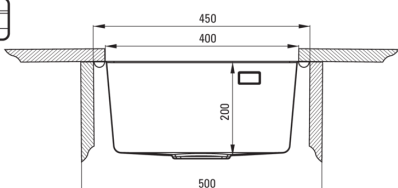

OLFATO

Évier en acier, 1 bac

Code produit: ZPO_010A
 EAN: 5907650873785
 Couleur: acier inoxydable brossé
 Garantie [années]: 2

Évier

Finition	acier
Type de surface	brossé
Matériel	acier inoxydable 304
Méthode de montage	encastré, même niveaux avec la surface, sous le comptoir
Nombre de bols	1
Largeur minimale de l'armoire [mm]	450
Largeur [mm]	505
Longueur [mm]	450
Hauteur [mm]	200
Profondeur du bol [mm]	200
Découpe dans le plan de travail (encastré) - longueur [mm]	430
Découpe dans le plan de travail (encastré) - largeur [mm]	485
Découpe dans le plan de travail (suspendu) - longueur [mm]	400
Découpe dans le plan de travail (suspendu) - largeur [mm]	400
Épaisseur de l'acier [mm]	1
Équipé d'accessoires	Oui
Nombre de trous finis	1
Caractéristiques supplémentaires	couvercle de vidange inclus

Trousse de déchets

Finition	acier
Type de bouchon	manuel
Siphon peu encombrant space-saver	Oui
Siphon télescopique	Oui
Possibilité de brancher un lave-vaisselle/lave-linge	Oui

Caractéristiques:

- Couvercle de vidange
- Acier inoxydable à haute résistance
- L'évier est équipé de robinetterie avec raccordement au lave-vaisselle
- Propriétés antiseptiques naturelles de l'acier
- Le bol exceptionnellement spacieux et profond accueillera même les plateaux sortis du four
- Siphon peu encombrant qui facilite par ex. tri des déchets
- Agent de nettoyage dédié, sans danger pour les surfaces nettoyées