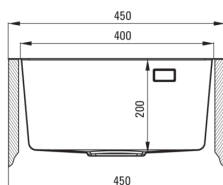

OLFATO

Évier en acier, 1 bac

Code produit: ZPO_010A
EAN: 5907650873785
Couleur: acie inoxydable brossé
Garantie [années]: 2

Évier

Finition	acier
Type de surface	brossé
Matériel	acie inoxydable 304
Méthode de montage	encastré, même niveaux avec la surface, sous le comptoir
Nombre de bols	1
Largeur minimale de l'armoire [mm]	450
Largeur [mm]	505
Longueur [mm]	450
Hauteur [mm]	200
Profondeur du bol [mm]	200
Découpe dans le plan de travail (encastré) - longueur [mm]	430
Découpe dans le plan de travail (encastré) - largeur [mm]	485
Découpe dans le plan de travail (suspendu) - longueur [mm]	400
Découpe dans le plan de travail (suspendu) - largeur [mm]	400
Épaisseur de l'acier [mm]	1
Équipé d'accessoires	Oui
Nombre de trous finis	1
Caractéristiques supplémentaires	couvercle de vidange inclus