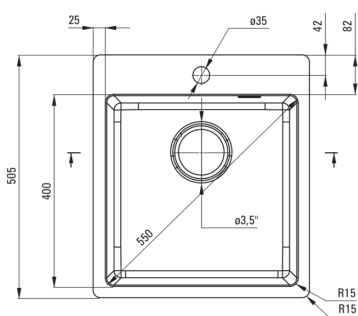

OLFATO

Évier en acier, 1 bac

Code produit: ZPO_010A
 EAN: 5907650873785
 Couleur: acier inoxydable brossé
 Garantie [années]: 2

Évier

Finition	acier
Type de surface	brossé
Matériel	acier inoxydable 304
Méthode de montage	encastré, même niveaux avec la surface, sous le comptoir
Nombre de bols	1
Largeur minimale de l'armoire [mm]	450
Largeur [mm]	505
Longueur [mm]	450
Hauteur [mm]	200
Profondeur du bol [mm]	200
Découpe dans le plan de travail (encastré) - longueur [mm]	430
Découpe dans le plan de travail (encastré) - largeur [mm]	485
Découpe dans le plan de travail (suspendu) - longueur [mm]	400
Découpe dans le plan de travail (suspendu) - largeur [mm]	400
Épaisseur de l'acier [mm]	1
Équipé d'accessoires	Oui
Nombre de trous finis	1
Caractéristiques supplémentaires	couvercle de vidange inclus

Trousse de déchets

Finition	acier
Type de bouchon	manuel
Siphon peu encombrant space-saver	Oui
Siphon télescopique	Oui
Possibilité de brancher un lave-vaisselle/lave-linge	Oui

Caractéristiques:

- Couvercle de vidange
- Acier inoxydable à haute résistance
- L'évier est équipé de robinetterie avec raccordement au lave-vaisselle
- Propriétés antiseptiques naturelles de l'acier
- Le bol exceptionnellement spacieux et profond accueillera même les plateaux sortis du four
- Siphon peu encombrant qui facilite par ex. tri des déchets
- Agent de nettoyage dédié, sans danger pour les surfaces nettoyées