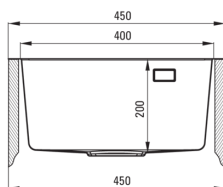

OLFATO

Évier en acier, 1 bac

Code produit: ZPO_010A
 EAN: 5907650873785
 Couleur: acier inoxydable brossé
 Garantie [années]: 2

Évier

Finition	acier
Type de surface	brossé
Matériel	acier inoxydable 304
Méthode de montage	encastré, même niveaux avec la surface, sous le comptoir
Nombre de bols	1
Largeur minimale de l'armoire [mm]	450
Largeur [mm]	505
Longueur [mm]	450
Hauteur [mm]	200
Profondeur du bol [mm]	200
Découpe dans le plan de travail (encastré) - longueur [mm]	430
Découpe dans le plan de travail (encastré) - largeur [mm]	485
Découpe dans le plan de travail (suspendu) - longueur [mm]	400
Découpe dans le plan de travail (suspendu) - largeur [mm]	400
Épaisseur de l'acier [mm]	1
Équipé d'accessoires	Oui
Nombre de trous finis	1
Caractéristiques supplémentaires	couvercle de vidange inclus