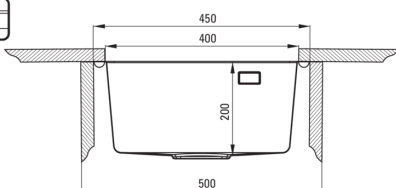

OLFATO

Évier en acier, 1 bac

Code produit: ZPO_010A
EAN: 5907650873785
Couleur: acie inoxydable brossé
Garantie [années]: 2

Évier

Finition	acier
Type de surface	brossé
Matériel	acie inoxydable 304
Méthode de montage	encastré, même niveaux avec la surface, sous le comptoir
Nombre de bols	1
Largeur minimale de l'armoire [mm]	450
Largeur [mm]	505
Longueur [mm]	450
Hauteur [mm]	200
Profondeur du bol [mm]	200
Découpe dans le plan de travail (encastré) - longueur [mm]	430
Découpe dans le plan de travail (encastré) - largeur [mm]	485
Découpe dans le plan de travail (suspendu) - longueur [mm]	400
Découpe dans le plan de travail (suspendu) - largeur [mm]	400
Épaisseur de l'acier [mm]	1
Équipé d'accessoires	Oui
Nombre de trous finis	1
Caractéristiques supplémentaires	couvercle de vidange inclus

Trousse de déchets

Finition	acier
Type de bouchon	manuel
Siphon peu encombrant space-saver	Oui
Siphon télescopique	Oui
Possibilité de brancher un lave-vaisselle/lave-linge	Oui

Caractéristiques:

- Couvercle de vidange
- Acier inoxydable à haute résistance
- L'évier est équipé de robinetterie avec raccordement au lave-vaisselle
- Propriétés antiseptiques naturelles de l'acier
- Le bol exceptionnellement spacieux et profond accueillera même les plateaux sortis du four
- Siphon peu encombrant qui facilite par ex. tri des déchets
- Agent de nettoyage dédié, sans danger pour les surfaces nettoyées