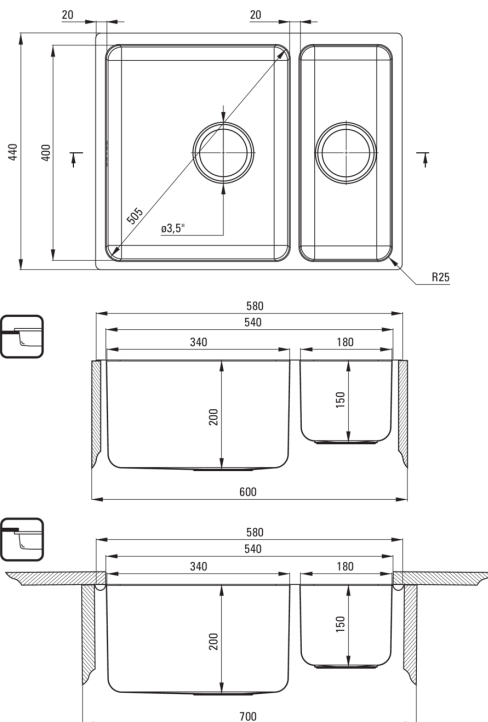

EGERIA

Сталева кухонна раковина, 1.5-камерний

 deante

Код продукту: ZPE_050C

EAN: 5908212048436

Колір: матова сталь

Гарантія: 2

Раковина

Оздоблення	сталь
Тип поверхні	брашований
Матеріал	сталь 304
Спосіб монтажу	врізний, підвісний
Мінімальна ширина шафки	600
Ширина [мм]	440
Довжина [мм]	580
Висота [мм]	200
Глибина камери 1	200
Глибина камери 2	150
Виріз в стільниці (врізний) - довжина [мм]	560
Виріз в стільниці (врізний) - ширина [мм]	420
Виріз в стільниці (підвісний) - довжина [мм]	540
Виріз в стільниці (підвісний) - ширина [мм]	400
Товщина сталі	1
З сифоном	Так
Додаткові функції	зливна кришка в комплекті