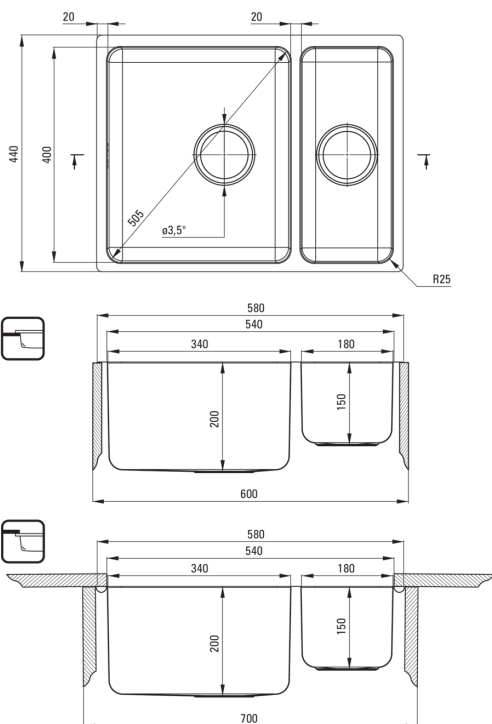

Код товара: ZPE_050C

EAN: 5908212048436

Цвет: брашированная сталь

Гарантия [лет]: 2

Мойка

Отделка	сталь
Вид поверхности	брашированный
Материал	сталь 304
Способ монтажа	впускаемый, подвесный
Минимальная ширина шкафа [мм]	600
Ширина [мм]	440
Длина [мм]	580
Высота [мм]	200
Глубокость чаши 1 [мм]	200
Глубокость чаши 2 [мм]	150
Вырез в столешнице (впускаемая) - длина [мм]	560
Вырез в столешнице (впускаемая) - ширина [мм]	420
Вырез в столешнице (подвесная) - длина [мм]	540
Вырез в столешнице (подвесная) - ширина [мм]	400
Толщина стали [мм]	1
С сифоном	Да
Добовочные свойства	сливная крышка в комплекте

Сифон для раковины

Отделка	сталь
Вид клапана	автоматический
Компактный сифон space-saver	Да
Телескопический сифон	Да
Возможность подключения посудомоечной/стиральной машины	Да

Отличительные черты:

- Крышка дренажного отверстия
- Высокопрочная нержавеющая сталь
- Мойка с сифоном для подключения к посудомоечной машине
- Естественные антисептические свойства стали
- Дополнительное многофункциональное небольшое отделение — например, для промывания овощей и фруктов или подключения кофемолки
- Специальное средство, безопасное для очищаемых поверхностей
- Компактный сифон Space-saver позволяющий ограничит место под мойкой
- Аксессуары с автоматическим отключением слива