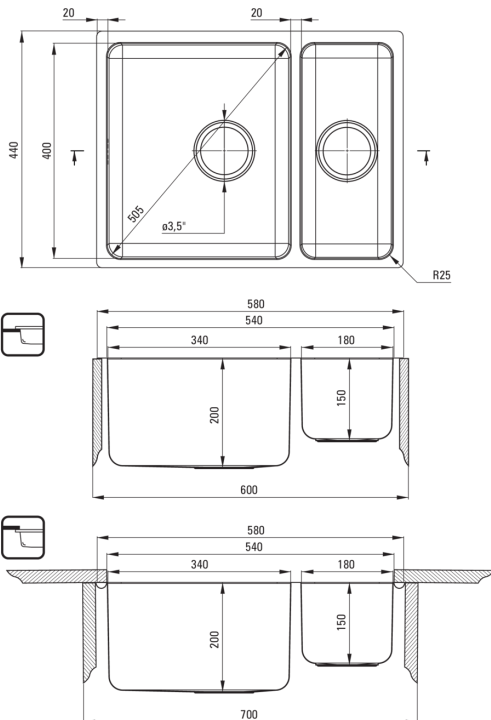

### Chiuvetă

Finisaj	oțel
Tipul suprafeței	șlefuit
Material	oțel 304
Metoda de instalare	cu montare încastrată, montare sub blat
Lățimea minimă a dulapului [mm]	600
Lățime [mm]	440
Lungimea [mm]	580
Înălțime [mm]	200
Adâncimea cuvei [mm]	200
Adâncimea celei de-a 2-a cuve [mm]	150
Lungimea conturului [mm]	560
Lățimea conturului [mm]	420
Lungimea conturului [mm]	540
Lățimea conturului [mm]	400
Grosime inox [mm]	1
Dotat cu accesorii	Da
Caracteristici suplimentare	capac de scurgere inclus