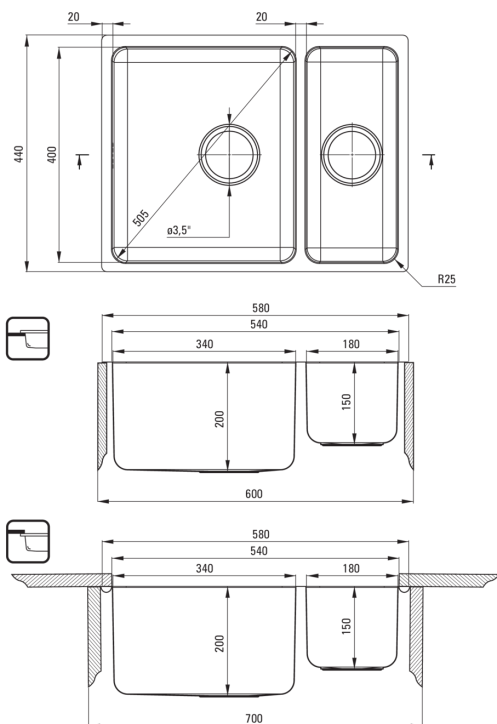

Codul produsului: ZPE_050C

EAN: 5908212048436

Culoarea: oțel șlefuit

Garanție [ani]: 2

Chiuvetă

Finisaj	oțel
Tipul suprafeței	șlefuit
Material	oțel 304
Metoda de instalare	cu montare încastrată, montare sub blat
Lățimea minimă a dulapului [mm]	600
Lățime [mm]	440
Lungimea [mm]	580
Înălțime [mm]	200
Adâncimea cuvei [mm]	200
Adâncimea celei de-a 2-a cuve [mm]	150
Lungimea conturului [mm]	560
Lățimea conturului [mm]	420
Lungimea conturului [mm]	540
Lățimea conturului [mm]	400
Grosime inox [mm]	1
Dotat cu accesorii	Da
Caracteristici suplimentare	capac de scurgere inclus

Sifon

Finisaj	oțel
Tipul dopului	automat
Sifon pentru economie de spațiu	Da
Sifon telescopic	Da
Posibilitate de racordare a unei mașini de spălat vase/ rufe	Da

Caracteristici:

- Oțel inoxidabil cu rezistență ridicată
- Chiuveta este dotată cu accesorii de racordare la mașina de spălat vase
- Proprietățile antiseptice naturale ale oțelului
- Mic compartiment suplimentar multi-funcțional - ex. pentru clătirea legumelor și fructelor sau racordarea unui tocător de resturi alimentare
- Agent de curățare special, sigur pentru suprafețele curățate
- Sifon pentru economie de spațiu, care înlesnește sortarea reziduurilor
- Accesorii cu închidere automată a rigolei