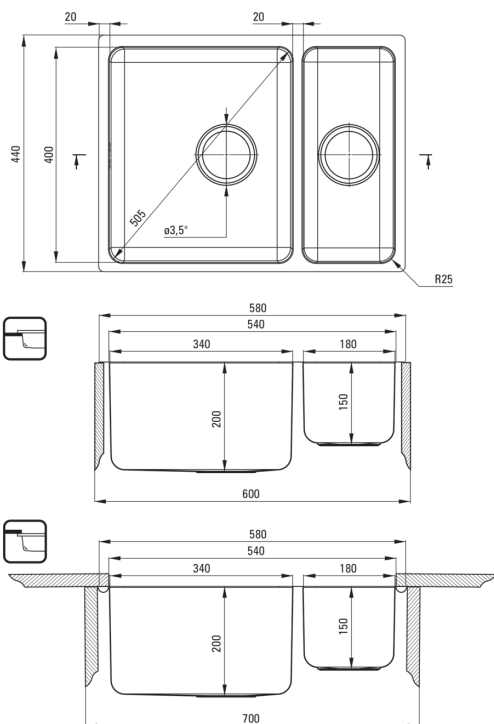

### Lavello

Finitura	acciaio
Tipo di superficie	spazzolato
Materiale	acciaio 304
Metodo di installazione	incassato, sotto montaggio
Larghezza minima del mobile [mm]	600
Larghezza [mm]	440
Lunghezza [mm]	580
Altezza [mm]	200
Profondità vasca [mm]	200
Profondità 2a vasca [mm]	150
Lunghezza del taglio [mm]	560
Larghezza di taglio [mm]	420
Lunghezza del taglio [mm]	540
Larghezza di taglio [mm]	400
Spessore dell'acciaio [mm]	1
Dotato di accessori	Sì
Caratteristiche aggiuntive	coperchio di scarico incluso