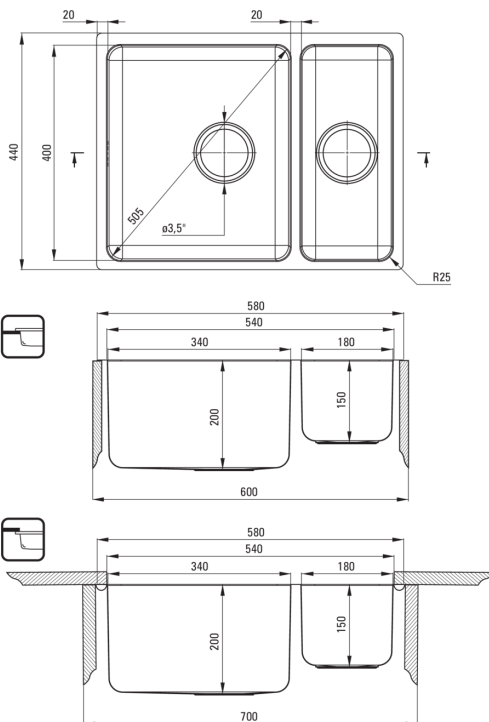

Cikkszám: ZPE_050C
 EAN: 5908212048436
 Szín: szálcsiszolt acél
 Garancia [év]: 2

Mosogató

Kivitelezés	acél
Felület típusa	szálcsiszolt
Anyag	acél 304
Beszerelési mód	Süllyesztett, pult alá építhető
Minimális szekrény szélesség [mm]	600
Szélesség [mm]	440
Hosszúság [mm]	580
Magasság [mm]	200
A medence mélysége 1 [mm]	200
A medence mélysége 2 [mm]	150
Kivágás a munkalapban (beépíthető) - hossz [mm]	560
Kivágás a munkalapban (beépíthető) - szélesség [mm]	420
Kivágás a munkalapban (függesztett) - hossz [mm]	540
Kivágás a munkalapban (függesztett) - szélesség [mm]	400
Acélvastagság [mm]	1
Tartozékokkal felszerelve	Igen
Kiegészítő jellemzők	lefolyófedő mellékelve

Leeresztő készlet

Kivitelezés	acél
Dugó típusa	automatikus
Helytakarékos szifon space saver	Igen
Teleszkópos szifon	Igen
Mosogatógép/mosógép csatlakoztatható	Igen

Kiemelések:

- Lefolyófedél
- Magas ellenállóképességű rozsdamentes acél
- Mosogatógép-csatlakozással ellátott szerelvényekkel felszerelt mosogató
- Az acél természetes antiszeptikus tulajdonságai
- További multifunkcionális kis medence - pl. gyümölcsök és zöldségek öblítéséhez vagy konyhamalac csatlakoztatásához.
- Dedikált tisztítószer, a felületek biztonságos tisztítására
- Helytakarékos szifon, többek között a hulladék szétválasztásának megkönnyítésére
- Automatikus lefolyóelzárással ellátott szifonok