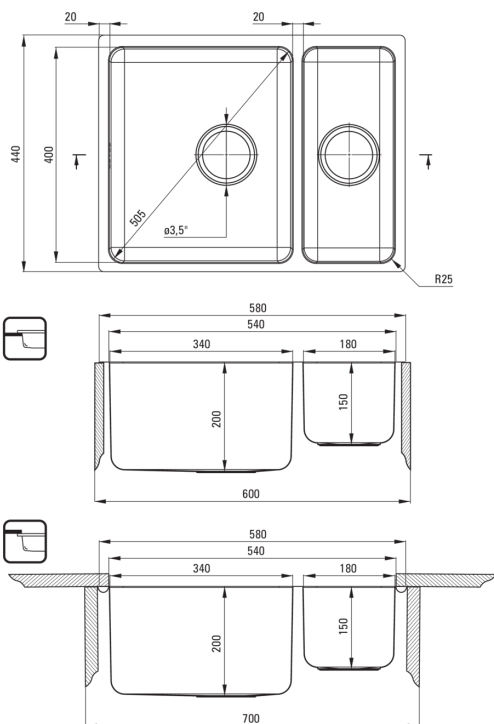

EGERIA

Stahlpülbecken, 1.5 Becken

Artikel-Nr.: ZPE_050C
 EAN: 5908212048436
 Farbe: Stahl gebürstet
 Garantie [Jahre]: 2

Waschbecken

Ausführung	Stahl
Art der oberfläche	gebürstet
Material	Stahl 304
Methode der montage	eingebaut, Unterbau
Schrank-mindestbreite	600
Breite [mm]	440
Länge	580
Höhe	200
Beckendicke nr. 1 [mm]	200
Beckendicke nr. 2 [mm]	150
Ausschnitt länge einbau	560
Aussparung_breite_einbau	420
Aussparung_länge_unterbau	540
Aussparung_breite_unterbau	400
Stahldicke [mm]	1
Ausgerüstet	Ja
Zusatzmerkmale	Ablaufdeckel inklusive

Garnitur für spüle

Ausführung	Stahl
Stöpselart	automatisch
Platzsparender siphon	Ja
Teleskopsiphon	Ja
Möglichkeit zum anschluss einer spül-/waschmaschine	Ja

Charakteristische Merkmale:

- Ablaufabdeckung
- Hochfester Edelstahl
- Spüle ausgestattet mit Garnitur mit einem Anschluss an die Spülmaschine
- Natürliche antiseptische Eigenschaften von Stahl
- Zusätzliche multifunktionale kleine Kammer - z.B. zum Spülen von Gemüse und Obst oder zum Anschließen einer Mühle
- Spezielles Mittel, das für die zu reinigenden Oberflächen unbedenklich ist
- Platzsparsiphon, der unter anderem Mülltrennung erleichtert
- Garnitur mit automatischer Abfluss-Schließung