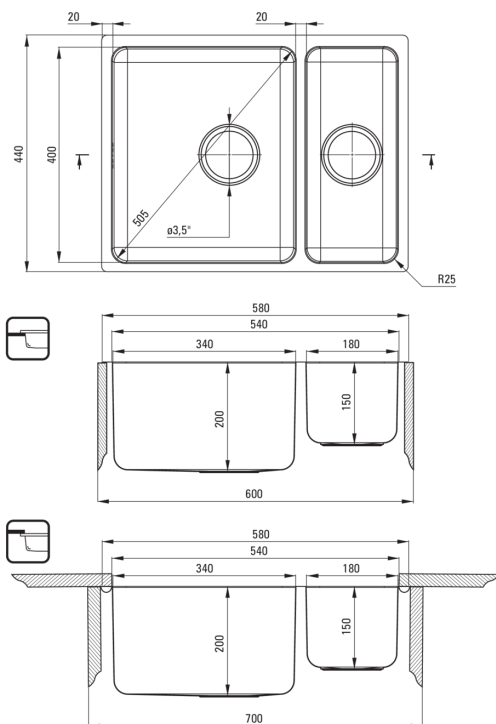

EGERIA

Stahlspülbecken, 1.5 Becken

Artikel-Nr.: ZPE_050C
 EAN: 5908212048436
 Farbe: Stahl gebürstet
 Garantie [Jahre]: 2

Waschbecken

Ausführung	Stahl
Art der oberfläche	gebürstet
Material	Stahl 304
Methode der montage	eingebaut, Unterbau
Schrank-mindestbreite	600
Breite [mm]	440
Länge	580
Höhe	200
Beckendicke nr. 1 [mm]	200
Beckendicke nr. 2 [mm]	150
Ausschnitt länge einbau	560
Aussparung_breite_einbau	420
Aussparung_länge_unterbau	540
Aussparung_breite_unterbau	400
Stahldicke [mm]	1
Ausgerüstet	Ja
Zusatzmerkmale	Ablaufdeckel inklusive

Garnitur für spüle

Ausführung	Stahl
Stöpselart	automatisch
Platzsparender siphon	Ja
Teleskopsiphon	Ja
Möglichkeit zum anschluss einer spül-/waschmaschine	Ja

Charakteristische Merkmale:

- Ablaufabdeckung
- Hochfester Edelstahl
- Spüle ausgestattet mit Garnitur mit einem Anschluss an die Spülmaschine
- Natürliche antiseptische Eigenschaften von Stahl
- Zusätzliche multifunktionale kleine Kammer - z.B. zum Spülen von Gemüse und Obst oder zum Anschließen einer Mühle
- Spezielles Mittel, das für die zu reinigenden Oberflächen unbedenklich ist
- Platzsparsiphon, der unter anderem Mülltrennung erleichtert
- Garnitur mit automatischer Abfluss-Schließung