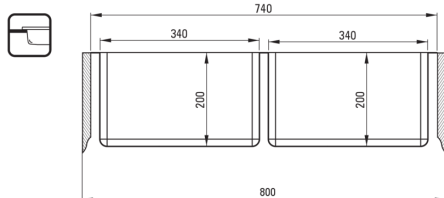

EGERIA

Сталева кухонна раковина, 2-камерний

deante

Код продукту: ZPE_020A

EAN: 5907650867234

Колір: матова сталь

Гарантія: 2

Раковина

Оздоблення	сталь
Тип поверхні	брашований
Матеріал	сталь 304
Спосіб монтажу	підвісний, врізний, на одному рівні з стільницею
Кількість камер	2
Мінімальна ширина шапки	800
Ширина [мм]	440
Довжина [мм]	740
Висота [мм]	200
Глибина камери 1	200
Виріз в стільниці (врізний) - довжина [мм]	720
Виріз в стільниці (врізний) - ширина [мм]	420
Виріз в стільниці (підвісний) - довжина [мм]	680
Виріз в стільниці (підвісний) - ширина [мм]	400
Товщина сталі	1
З сифоном	Так
Додаткові функції	зливна кришка в комплекті

Сифон для раковини

Оздоблення	сталь
Тип пробки	автоматичний
Компактний сифон space-saver	Так
Телескопічний сифон	Так
Можливість підключення посудомийної / пральної машини	Так

Відмінна риса:

- Масківниця
- Високоміцна нержавіюча сталь
- Природні антисептичні властивості сталі
- Компактний сифон Space-Saver який зберігає додатковн місце під раковину
- Кухонна раковина обладнана сифоном з підключенням до посудомийної машини
- Пропонуємо спеціальний засіб, безпечний для очищуваних поверхонь