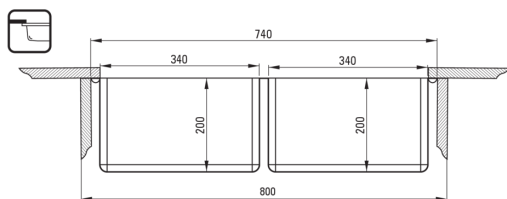

EGERIA

Сталева кухонна раковина, 2-камерний

 deante

Код продукту: ZPE_020A

EAN: 5907650867234

Колір: матова сталь

Гарантія: 2

Раковина

Оздоблення	сталь
Тип поверхні	брашований
Матеріал	сталь 304
Спосіб монтажу	підвісний, врізний, на одному рівні з стільницею
Кількість камер	2
Мінімальна ширина шапки	800
Ширина [мм]	440
Довжина [мм]	740
Висота [мм]	200
Глибина камери 1	200
Виріз в стільниці (врізний) - довжина [мм]	720
Виріз в стільниці (врізний) - ширина [мм]	420
Виріз в стільниці (підвісний) - довжина [мм]	680
Виріз в стільниці (підвісний) - ширина [мм]	400
Товщина сталі	1
З сифоном	Так
Додаткові функції	зливна кришка в комплекті