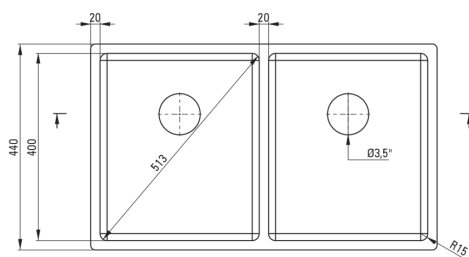

EGERIA

Сталева кухонна раковина, 2-камерний

 deante

Код продукту: ZPE_020A

EAN: 5907650867234

Колір: матова сталь

Гарантія: 2

Раковина

Оздоблення	сталь
Тип поверхні	брашований
Матеріал	сталь 304
Спосіб монтажу	підвісний, врізний, на одному рівні з стільницею
Кількість камер	2
Мінімальна ширина шапки	800
Ширина [мм]	440
Довжина [мм]	740
Висота [мм]	200
Глибина камери 1	200
Виріз в стільниці (врізний) - довжина [мм]	720
Виріз в стільниці (врізний) - ширина [мм]	420
Виріз в стільниці (підвісний) - довжина [мм]	680
Виріз в стільниці (підвісний) - ширина [мм]	400
Товщина сталі	1
З сифоном	Так
Додаткові функції	зливна кришка в комплекті