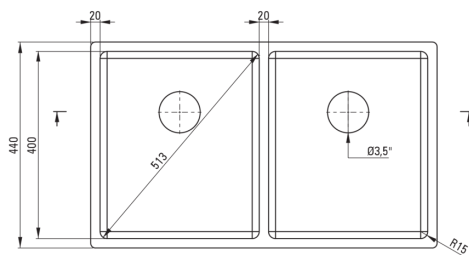

Код товара: ZPE_020A

EAN: 5907650867234

Цвет: брашированная сталь

Гарантия [лет]: 2

Мойка

Отделка	сталь
Вид поверхности	брашированный
Материал	сталь 304
Способ монтажа	подвесной, впускаемый, Ровно со столешницей
Количество чаш	2
Минимальная ширина шкафа [мм]	800
Ширина [мм]	440
Длина [мм]	740
Высота [мм]	200
Глубокость чаши 1 [мм]	200
Вырез в столешнице (впускаемая) - длина [мм]	720
Вырез в столешнице (впускаемая) - ширина [мм]	420
Вырез в столешнице (подвесная) - длина [мм]	680
Вырез в столешнице (подвесная) - ширина [мм]	400
Толщина стали [мм]	1
С сифоном	Да
Добовочные свойства	сливная крышка в комплекте