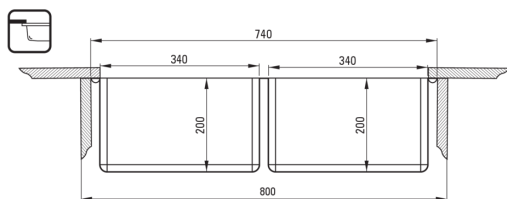

Код товара: ZPE_020A

EAN: 5907650867234

Цвет: брашированная сталь

Гарантия [лет]: 2

Мойка

Отделка	сталь
Вид поверхности	брашированный
Материал	сталь 304
Способ монтажа	подвесной, впускаемый, Ровно со столешницей
Количество чаш	2
Минимальная ширина шкафа [мм]	800
Ширина [мм]	440
Длина [мм]	740
Высота [мм]	200
Глубокость чаши 1 [мм]	200
Вырез в столешнице (впускаемая) - длина [мм]	720
Вырез в столешнице (впускаемая) - ширина [мм]	420
Вырез в столешнице (подвесная) - длина [мм]	680
Вырез в столешнице (подвесная) - ширина [мм]	400
Толщина стали [мм]	1
С сифоном	Да
Добовочные свойства	сливная крышка в комплекте

Сифон для раковины

Отделка	сталь
Вид клапана	автоматический
Компактный сифон space-saver	Да
Телескопический сифон	Да
Возможность подключения посудомоечной/стиральной машины	Да

Отличительные черты:

- Крышка дренажного отверстия
- Высокопрочная нержавеющая сталь
- Естественные антисептические свойства стали
- Компактный сифон Space-saver позволяющий ограничит место под мойкой
- Мойка с сифоном для подключения к посудомоечной машине
- Специальное средство, безопасное для очищаемых поверхностей