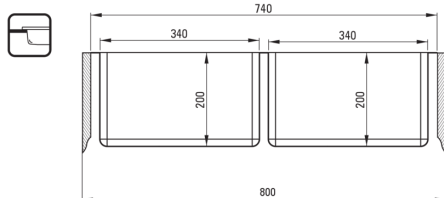

Код товара: ZPE_020A

EAN: 5907650867234

Цвет: брашированная сталь

Гарантия [лет]: 2

Мойка

Отделка	сталь
Вид поверхности	брашированный
Материал	сталь 304
Способ монтажа	подвесной, впускаемый, Ровно со столешницей
Количество чаш	2
Минимальная ширина шкафа [мм]	800
Ширина [мм]	440
Длина [мм]	740
Высота [мм]	200
Глубокость чаши 1 [мм]	200
Вырез в столешнице (впускаемая) - длина [мм]	720
Вырез в столешнице (впускаемая) - ширина [мм]	420
Вырез в столешнице (подвесная) - длина [мм]	680
Вырез в столешнице (подвесная) - ширина [мм]	400
Толщина стали [мм]	1
С сифоном	Да
Добовочные свойства	сливная крышка в комплекте