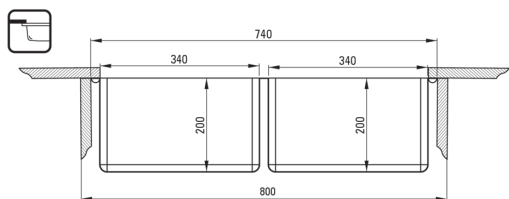

Codul produsului: ZPE_020A

EAN: 5907650867234

Culoarea: oțel șlefuit

Garanție [ani]: 2

Chiuvetă

Finisaj	oțel
Tipul suprafeței	șlefuit
Material	oțel 304
Metoda de instalare	montare sub blat, cu montare încastrată, la nivel
Număr de cuve	2
Lățimea minimă a dulapului [mm]	800
Lățime [mm]	440
Lungimea [mm]	740
Înălțime [mm]	200
Adâncimea cuvei [mm]	200
Lungimea conturului [mm]	720
Lățimea conturului [mm]	420
Lungimea conturului [mm]	680
Lățimea conturului [mm]	400
Grosime inox [mm]	1
Dotat cu accesorii	Da
Caracteristici suplimentare	capac de scurgere inclus

Sifon

Finisaj	oțel
Tipul dopului	automat
Sifon pentru economie de spațiu	Da
Sifon telescopic	Da
Posibilitate de racordare a unei mașini de spălat vase/ rufe	Da

Caracteristici:

- Oțel inoxidabil cu rezistență ridicată
- Proprietățile antiseptice naturale ale oțelului
- Sifon pentru economie de spațiu, care înlesnește sortarea reziduurilor
- Chiuveta este dotată cu accesorii de racordare la mașina de spălat vase
- Agent de curățare special, sigur pentru suprafețele curățate