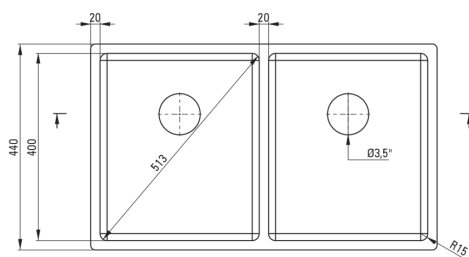

Codul produsului: ZPE_020A

EAN: 5907650867234

Culoarea: oțel șlefuit

Garanție [ani]: 2

Chiuvetă

Finisaj	oțel
Tipul suprafeței	șlefuit
Material	oțel 304
Metoda de instalare	montare sub blat, cu montare încastrată, la nivel
Număr de cuve	2
Lățimea minimă a dulapului [mm]	800
Lățime [mm]	440
Lungimea [mm]	740
Înălțime [mm]	200
Adâncimea cuvei [mm]	200
Lungimea conturului [mm]	720
Lățimea conturului [mm]	420
Lungimea conturului [mm]	680
Lățimea conturului [mm]	400
Grosime inox [mm]	1
Dotat cu accesorii	Da
Caracteristici suplimentare	capac de scurgere inclus

Sifon

Finisaj	oțel
Tipul dopului	automat
Sifon pentru economie de spațiu	Da
Sifon telescopic	Da
Posibilitate de racordare a unei mașini de spălat vase/ rufe	Da

Caracteristici:

- Oțel inoxidabil cu rezistență ridicată
- Proprietățile antiseptice naturale ale oțelului
- Sifon pentru economie de spațiu, care înlesnește sortarea reziduurilor
- Chiuveta este dotată cu accesorii de racordare la mașina de spălat vase
- Agent de curățare special, sigur pentru suprafețele curățate