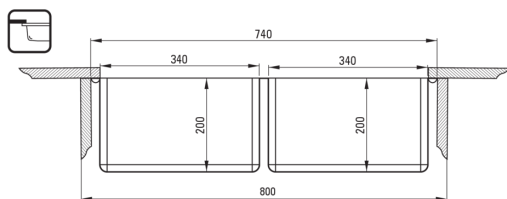

Codul produsului: ZPE_020A

EAN: 5907650867234

Culoarea: oțel șlefuit

Garanție [ani]: 2

Chiuvetă

Finisaj	oțel
Tipul suprafeței	șlefuit
Material	oțel 304
Metoda de instalare	montare sub blat, cu montare încastrată, la nivel
Număr de cuve	2
Lățimea minimă a dulapului [mm]	800
Lățime [mm]	440
Lungimea [mm]	740
Înălțime [mm]	200
Adâncimea cuvei [mm]	200
Lungimea conturului [mm]	720
Lățimea conturului [mm]	420
Lungimea conturului [mm]	680
Lățimea conturului [mm]	400
Grosime inox [mm]	1
Dotat cu accesorii	Da
Caracteristici suplimentare	capac de scurgere inclus

Sifon

Finisaj	oțel
Tipul dopului	automat
Sifon pentru economie de spațiu	Da
Sifon telescopic	Da
Posibilitate de racordare a unei mașini de spălat vase/ rufe	Da

Caracteristici:

- Oțel inoxidabil cu rezistență ridicată
- Proprietățile antiseptice naturale ale oțelului
- Sifon pentru economie de spațiu, care înlesnește sortarea reziduurilor
- Chiuveta este dotată cu accesorii de racordare la mașina de spălat vase
- Agent de curățare special, sigur pentru suprafețele curățate