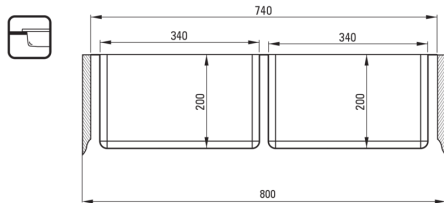

Codul produsului: ZPE_020A

EAN: 5907650867234

Culoarea: oțel șlefuit

Garanție [ani]: 2

Chiuvetă

Finisaj	oțel
Tipul suprafeței	șlefuit
Material	oțel 304
Metoda de instalare	montare sub blat, cu montare încastrată, la nivel
Număr de cuve	2
Lățimea minimă a dulapului [mm]	800
Lățime [mm]	440
Lungimea [mm]	740
Înălțime [mm]	200
Adâncimea cuvei [mm]	200
Lungimea conturului [mm]	720
Lățimea conturului [mm]	420
Lungimea conturului [mm]	680
Lățimea conturului [mm]	400
Grosime inox [mm]	1
Dotat cu accesorii	Da
Caracteristici suplimentare	capac de scurgere inclus

Sifon

Finisaj	oțel
Tipul dopului	automat
Sifon pentru economie de spațiu	Da
Sifon telescopic	Da
Posibilitate de racordare a unei mașini de spălat vase/ rufe	Da

Caracteristici:

- Oțel inoxidabil cu rezistență ridicată
- Proprietățile antiseptice naturale ale oțelului
- Sifon pentru economie de spațiu, care înlesnește sortarea reziduurilor
- Chiuveta este dotată cu accesorii de racordare la mașina de spălat vase
- Agent de curățare special, sigur pentru suprafețele curățate