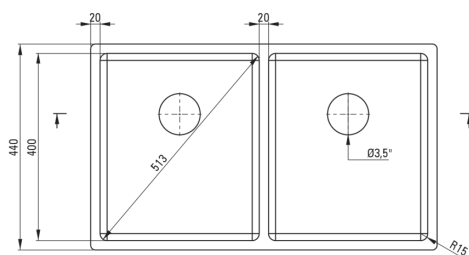

Codul produsului: ZPE_020A

EAN: 5907650867234

Culoarea: oțel șlefuit

Garanție [ani]: 2

Chiuvetă

Finisaj	oțel
Tipul suprafeței	șlefuit
Material	oțel 304
Metoda de instalare	montare sub blat, cu montare încastrată, la nivel
Număr de cuve	2
Lățimea minimă a dulapului [mm]	800
Lățime [mm]	440
Lungimea [mm]	740
Înălțime [mm]	200
Adâncimea cuvei [mm]	200
Lungimea conturului [mm]	720
Lățimea conturului [mm]	420
Lungimea conturului [mm]	680
Lățimea conturului [mm]	400
Grosime inox [mm]	1
Dotat cu accesorii	Da
Caracteristici suplimentare	capac de scurgere inclus

Sifon

Finisaj	oțel
Tipul dopului	automat
Sifon pentru economie de spațiu	Da
Sifon telescopic	Da
Posibilitate de racordare a unei mașini de spălat vase/ rufe	Da

Caracteristici:

- Oțel inoxidabil cu rezistență ridicată
- Proprietățile antiseptice naturale ale oțelului
- Sifon pentru economie de spațiu, care înlesnește sortarea reziduurilor
- Chiuveta este dotată cu accesorii de racordare la mașina de spălat vase
- Agent de curățare special, sigur pentru suprafețele curățate