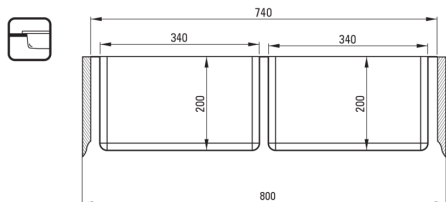

Codul produsului: ZPE_020A

EAN: 5907650867234

Culoarea: oțel șlefuit

Garanție [ani]: 2

Chiuvetă

Finisaj	oțel
Tipul suprafeței	șlefuit
Material	oțel 304
Metoda de instalare	montare sub blat, cu montare încastrată, la nivel
Număr de cuve	2
Lățimea minimă a dulapului [mm]	800
Lățime [mm]	440
Lungimea [mm]	740
Înălțime [mm]	200
Adâncimea cuvei [mm]	200
Lungimea conturului [mm]	720
Lățimea conturului [mm]	420
Lungimea conturului [mm]	680
Lățimea conturului [mm]	400
Grosime inox [mm]	1
Dotat cu accesorii	Da
Caracteristici suplimentare	capac de scurgere inclus

Sifon

Finisaj	oțel
Tipul dopului	automat
Sifon pentru economie de spațiu	Da
Sifon telescopic	Da
Posibilitate de racordare a unei mașini de spălat vase/ rufe	Da

Caracteristici:

- Oțel inoxidabil cu rezistență ridicată
- Proprietățile antiseptice naturale ale oțelului
- Sifon pentru economie de spațiu, care înlesnește sortarea reziduurilor
- Chiuveta este dotată cu accesorii de racordare la mașina de spălat vase
- Agent de curățare special, sigur pentru suprafețele curățate