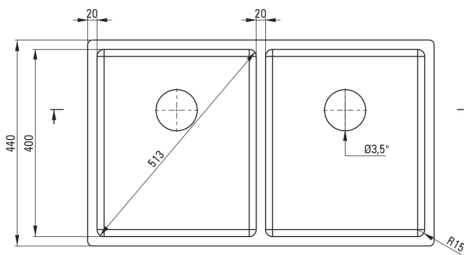

Cikkszám: ZPE_020A

EAN: 5907650867234

Szín: szálcsiszolt acél

Garancia [év]: 2

Mosogató

Kivitelezés	acél
Felület típusa	szálcsiszolt
Anyag	acél 304
Beszereleési mód	pult alá építhető, Süllyesztett, A munkafelülettel egy vonalban
Mosogatómedencék száma	2
Minimális szekrény szélesség [mm]	800
Szélesség [mm]	440
Hosszúság [mm]	740
Magasság [mm]	200
A medence mélysége 1 [mm]	200
Kivágás a munkalapban (beépíthető) - hossz [mm]	720
Kivágás a munkalapban (beépíthető) - szélesség [mm]	420
Kivágás a munkalapban (függesztett) - hossz [mm]	680
Kivágás a munkalapban (függesztett) - szélesség [mm]	400
Acélvastagság [mm]	1
Tartozékokkal felszerelve	Igen
Kiegészítő jellemzők	lefolyófedő mellékelve