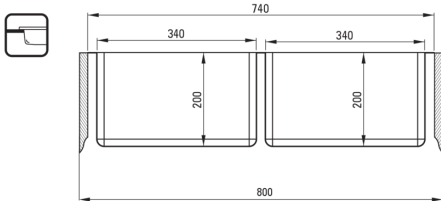

Cikkszám: ZPE_020A

EAN: 5907650867234

Szín: szálcsiszolt acél

Garancia [év]: 2

Mosogató

Kivitelezés	acél
Felület típusa	szálcsiszolt
Anyag	acél 304
Beszereleési mód	pult alá építhető, Süllyesztett, A munkafelülettel egy vonalban
Mosogatómedencék száma	2
Minimális szekrény szélesség [mm]	800
Szélesség [mm]	440
Hosszúság [mm]	740
Magasság [mm]	200
A medence mélysége 1 [mm]	200
Kivágás a munkalapban (beépíthető) - hossz [mm]	720
Kivágás a munkalapban (beépíthető) - szélesség [mm]	420
Kivágás a munkalapban (függesztett) - hossz [mm]	680
Kivágás a munkalapban (függesztett) - szélesség [mm]	400
Acélvastagság [mm]	1
Tartozékokkal felszerelve	Igen
Kiegészítő jellemzők	lefolyófedő mellékelve