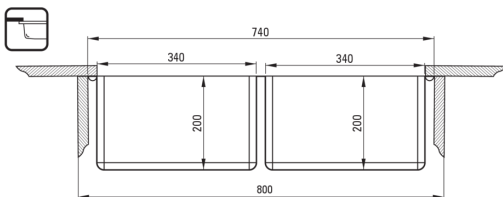

Cikkszám: ZPE_020A

EAN: 5907650867234

Szín: szálcsiszolt acél

Garancia [év]: 2

Mosogató

Kivitelezés	acél
Felület típusa	szálcsiszolt
Anyag	acél 304
Beszereleési mód	pult alá építhető, Süllyesztett, A munkafelülettel egy vonalban
Mosogatómedencék száma	2
Minimális szekrény szélesség [mm]	800
Szélesség [mm]	440
Hosszúság [mm]	740
Magasság [mm]	200
A medence mélysége 1 [mm]	200
Kivágás a munkalapban (beépíthető) - hossz [mm]	720
Kivágás a munkalapban (beépíthető) - szélesség [mm]	420
Kivágás a munkalapban (függesztett) - hossz [mm]	680
Kivágás a munkalapban (függesztett) - szélesség [mm]	400
Acélvastagság [mm]	1
Tartozékokkal felszerelve	Igen
Kiegészítő jellemzők	lefolyófedő mellékelve