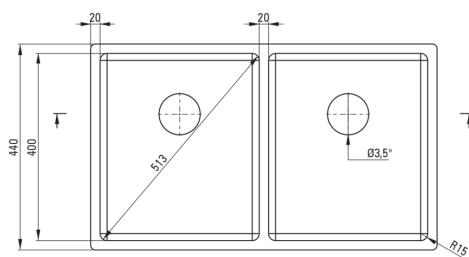

### Évier

Finition	acier
Type de surface	brossé
Matériel	acier inoxydable 304
Méthode de montage	sous le comptoir, encastré, même niveaux avec la surface
Nombre de bols	2
Largeur minimale de l'armoire [mm]	800
Largeur [mm]	440
Longueur [mm]	740
Hauteur [mm]	200
Profondeur du bol [mm]	200
Découpe dans le plan de travail (encastré) - longueur [mm]	720
Découpe dans le plan de travail (encastré) - largeur [mm]	420
Découpe dans le plan de travail (suspendu) - longueur [mm]	680
Découpe dans le plan de travail (suspendu) - largeur [mm]	400
Épaisseur de l'acier [mm]	1
Équipé d'accessoires	Oui
Caractéristiques supplémentaires	couvercle de vidange inclus