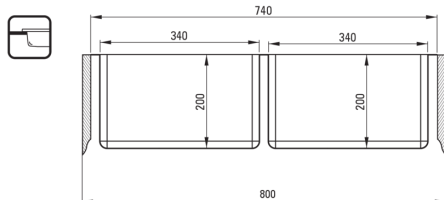

### Évier

Finition	acier
Type de surface	brossé
Matériel	acier inoxydable 304
Méthode de montage	sous le comptoir, encastré, même niveaux avec la surface
Nombre de bols	2
Largeur minimale de l'armoire [mm]	800
Largeur [mm]	440
Longueur [mm]	740
Hauteur [mm]	200
Profondeur du bol [mm]	200
Découpe dans le plan de travail (encastré) - longueur [mm]	720
Découpe dans le plan de travail (encastré) - largeur [mm]	420
Découpe dans le plan de travail (suspendu) - longueur [mm]	680
Découpe dans le plan de travail (suspendu) - largeur [mm]	400
Épaisseur de l'acier [mm]	1
Équipé d'accessoires	Oui
Caractéristiques supplémentaires	couvercle de vidange inclus