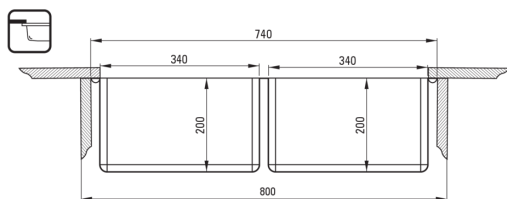

### Évier

Finition	acier
Type de surface	brossé
Matériel	acier inoxydable 304
Méthode de montage	sous le comptoir, encastré, même niveaux avec la surface
Nombre de bols	2
Largeur minimale de l'armoire [mm]	800
Largeur [mm]	440
Longueur [mm]	740
Hauteur [mm]	200
Profondeur du bol [mm]	200
Découpe dans le plan de travail (encastré) - longueur [mm]	720
Découpe dans le plan de travail (encastré) - largeur [mm]	420
Découpe dans le plan de travail (suspendu) - longueur [mm]	680
Découpe dans le plan de travail (suspendu) - largeur [mm]	400
Épaisseur de l'acier [mm]	1
Équipé d'accessoires	Oui
Caractéristiques supplémentaires	couvercle de vidange inclus