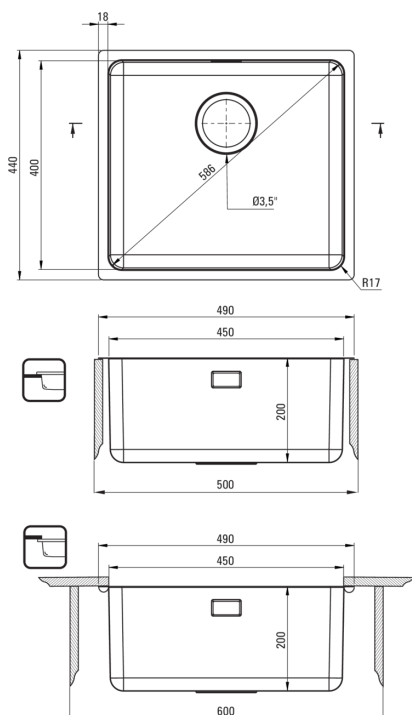

# korito iz nerjavečega jekla, 1 posoda

 deante

koda izdelka: ZPE\_010D

EAN: 5907650826347

Barva: krtačeno jeklo

Garancija [leta]: 2

## Korito

Finiš	jeklo
Tip površine	krtačen
Material	jeklo 304
Metoda montaže	vgrajen, podpultno
Število posod	1
Minimalna širina omarice [mm]	500
Širina [mm]	440
Dolžina [mm]	490
Višina [mm]	230
Globina posode [mm]	230
Izrez v delovnem pultu [mm]	470
Širina izreza [mm]	420
Izrez v delovnem pultu (viseči) - dolžina [mm]	450
Širina izreza [mm]	400
Debelina jekla [mm]	1
Obračljivo	Ja
Z dodatki	Ja
Dodatne karakteristike	vključen je pokrov za izpust