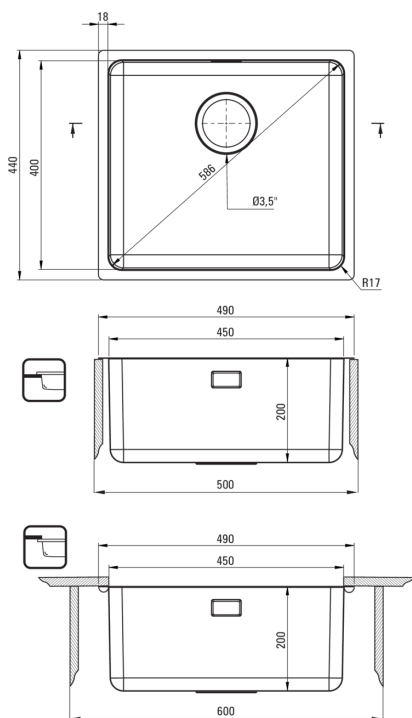

Код товара: ZPE_010D

EAN: 5907650826347

Цвет: брашированная сталь

Гарантия [лет]: 2

Мойка

Отделка	сталь
Вид поверхности	брашированный
Материал	сталь 304
Способ монтажа	впускаемый, подвесный
Количество чаш	1
Минимальная ширина шкафа [мм]	500
Ширина [мм]	440
Длина [мм]	490
Высота [мм]	230
Глубокость чаши 1 [мм]	230
Вырез в столешнице (впускаемая) - длина [мм]	470
Вырез в столешнице (впускаемая) - ширина [мм]	420
Вырез в столешнице (подвесная) - длина [мм]	450
Вырез в столешнице (подвесная) - ширина [мм]	400
Толщина стали [мм]	1
Универсальный	Да
С сифоном	Да
Добовочные свойства	сливная крышка в комплекте

Сифон для раковины

Отделка	сталь
Вид клапана	мануальный
Компактный сифон space-saver	Да
Телескопический сифон	Да
Возможность подключения посудомоечной/стиральной машины	Да

Отличительные черты:

- Крышка дренажного отверстия
- Высокопрочная нержавеющая сталь
- Компактный сифон Space-saver позволяющий ограничит место под мойкой
- Мойка с сифоном для подключения к посудомоечной машине
- Естественные антисептические свойства стали
- Специальное средство, безопасное для очищаемых поверхностей