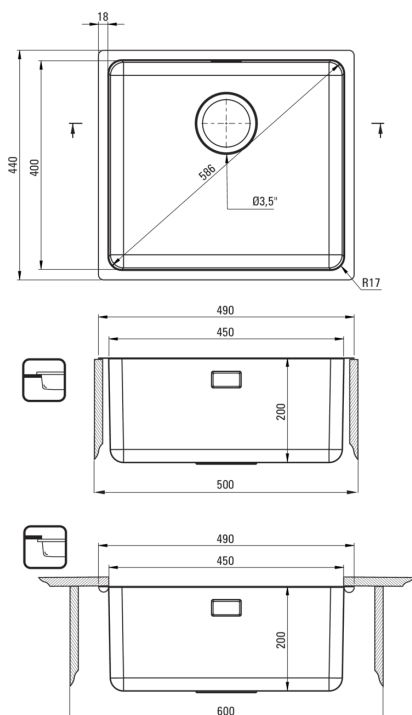

### Chiuvetă

Finisaj	oțel
Tipul suprafeței	șlefuit
Material	oțel 304
Metoda de instalare	cu montare încastrată, montare sub blat
Număr de cuve	1
Lățimea minimă a dulapului [mm]	500
Lățime [mm]	440
Lungimea [mm]	490
Înălțime [mm]	230
Adâncimea cuvei [mm]	230
Lungimea conturului [mm]	470
Lățimea conturului [mm]	420
Lungimea conturului [mm]	450
Lățimea conturului [mm]	400
Grosime inox [mm]	1
Reversibil	Da
Dotat cu accesorii	Da
Caracteristici suplimentare	capac de scurgere inclus