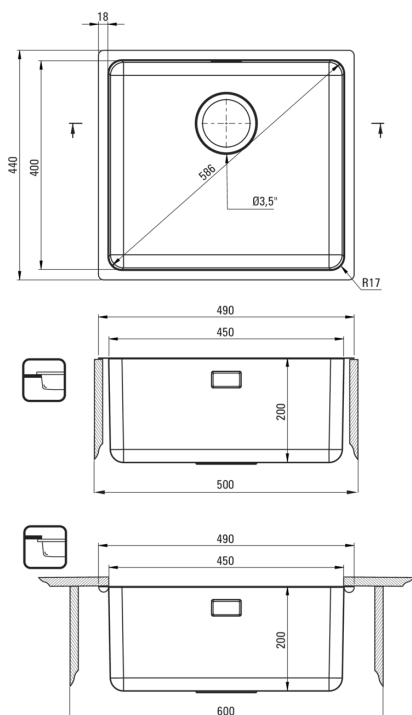

deante

Zlewozmywak

Wykończenie	stal
Rodzaj powierzchni	szczotkowany
Materiał	stal 304
Sposób montażu	wpuszczany, podblatowy
Ilość komór zlewozmywaka	1
Minimalna szerokość szafki [mm]	500
Szerokość [mm]	440
Długość [mm]	490
Wysokość [mm]	230
Głębokość komory 1 [mm]	230
Wycięcie w blacie (wpuszczany) - długość [mm]	470
Wycięcie w blacie (wpuszczany) - szerokość [mm]	420
Wycięcie w blacie (podwieszany) - długość [mm]	450
Wycięcie w blacie (podwieszany) - szerokość [mm]	400
Grubość stali [mm]	1
Odwracalny	Tak
Wyposażony w osprzęt	Tak
Dodatkowe cechy	maskownica odpływu w komplecie