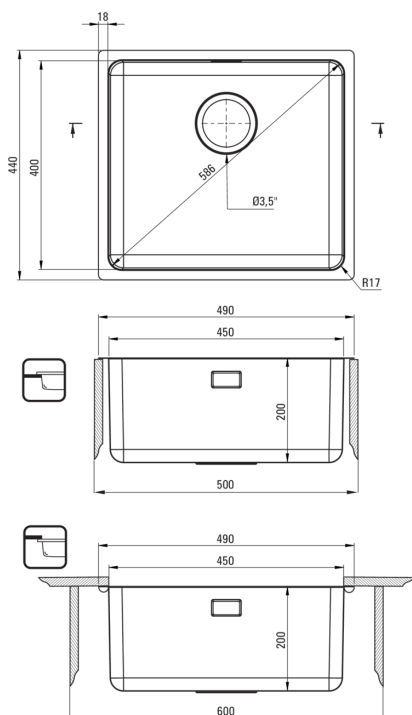

EGERIA

Lavello in acciaio, 1-vaschetta

 deante

Codice prodotto: ZPE_010D

EAN: 5907650826347

Colore: acciaio spazzolato

Garanzia [anni]: 2

Lavello

Finitura	acciaio
Tipo di superficie	spazzolato
Materiale	acciaio 304
Metodo di installazione	incassato, sotto montaggio
Numero di ciotole	1
Larghezza minima del mobile [mm]	500
Larghezza [mm]	440
Lunghezza [mm]	490
Altezza [mm]	230
Profondità vasca [mm]	230
Lunghezza del taglio [mm]	470
Larghezza di taglio [mm]	420
Lunghezza del taglio [mm]	450
Larghezza di taglio [mm]	400
Spessore dell'acciaio [mm]	1
Reversibile	Sì
Dotato di accessori	Sì
Caratteristiche aggiuntive	coperchio di scarico incluso