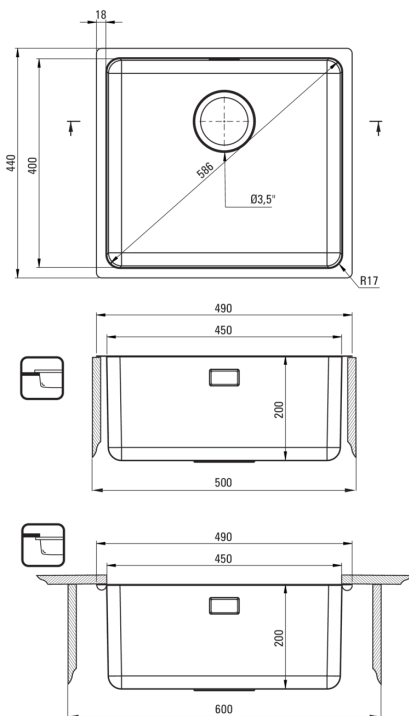

Cikkszám: ZPE_010D
 EAN: 5907650826347
 Szín: szálcsiszolt acél
 Garancia [év]: 2

Mosogató

Kivitelezés	acél
Felület típusa	szálcsiszolt
Anyag	acél 304
Beszereleési mód	Süllyesztett, pult alá építhető
Mosogatómedencék száma	1
Minimális szekrényszélesség [mm]	500
Szélesség [mm]	440
Hosszúság [mm]	490
Magasság [mm]	230
A medence mélysége 1 [mm]	230
Kivágás a munkalapban (beépíthető) - hossz [mm]	470
Kivágás a munkalapban (beépíthető) - szélesség [mm]	420
Kivágás a munkalapban (függesztett) - hossz [mm]	450
Kivágás a munkalapban (függesztett) - szélesség [mm]	400
Acélvastagság [mm]	1
Megfordítható	Igen
Tartozékokkal felszerelve	Igen
Kiegészítő jellemzők	lefolyófedő mellékelve

Leeresztő készlet

Kivitelezés	acél
Dugó típusa	manuális
Helytakarékos szifon space saver	Igen
Teleszkópos szifon	Igen
Mosogatógép/mosógép csatlakoztatható	Igen

Kiemelések:

- Lefolyófedél
- Magas ellenállóképességű rozsdamentes acél
- Helytakarékos szifon, többek között a hulladék szétválasztásának megkönnyítésére
- Mosogatógép-csatlakozással ellátott szerelvényekkel felszerelt mosogató
- Az acél természetes antiszeptikus tulajdonságai
- Dedikált tisztítószer, a felületek biztonságos tisztítására