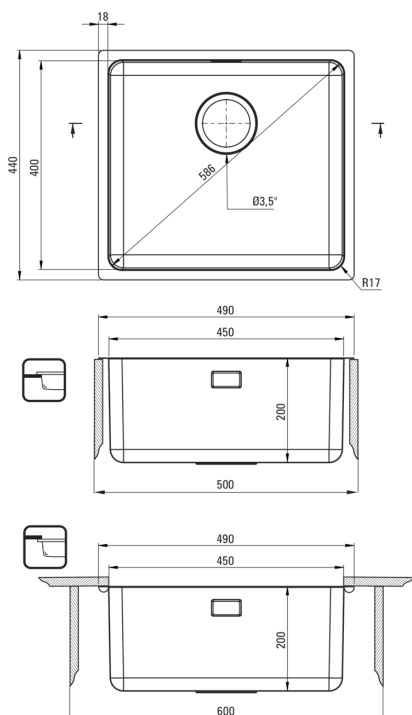

EGERIA

Évier en acier, 1 bac

Code produit: ZPE_010D
EAN: 5907650826347
Couleur: acier inoxydable brossé
Garantie [années]: 2

Évier

Finition	acier
Type de surface	brossé
Matériel	acier inoxydable 304
Méthode de montage	encastré, sous le comptoir
Nombre de bols	1
Largeur minimale de l'armoire [mm]	500
Largeur [mm]	440
Longueur [mm]	490
Hauteur [mm]	230
Profondeur du bol [mm]	230
Découpe dans le plan de travail (encastré) - longueur [mm]	470
Découpe dans le plan de travail (encastré) - largeur [mm]	420
Découpe dans le plan de travail (suspendu) - longueur [mm]	450
Découpe dans le plan de travail (suspendu) - largeur [mm]	400
Épaisseur de l'acier [mm]	1
Réversible	Oui
Équipé d'accessoires	Oui
Caractéristiques supplémentaires	couvercle de vidange inclus

Trousse de déchets

Finition	acier
Type de bouchon	manuel
Siphon peu encombrant space-saver	Oui
Siphon télescopique	Oui
Possibilité de brancher un lave-vaisselle/lave-linge	Oui

Caractéristiques:

- Couvercle de vidange
- Acier inoxydable à haute résistance
- Siphon peu encombrant qui facilite par ex. tri des déchets
- L'évier est équipé de robinetterie avec raccordement au lave-vaisselle
- Propriétés antiseptiques naturelles de l'acier
- Agent de nettoyage dédié, sans danger pour les surfaces nettoyées