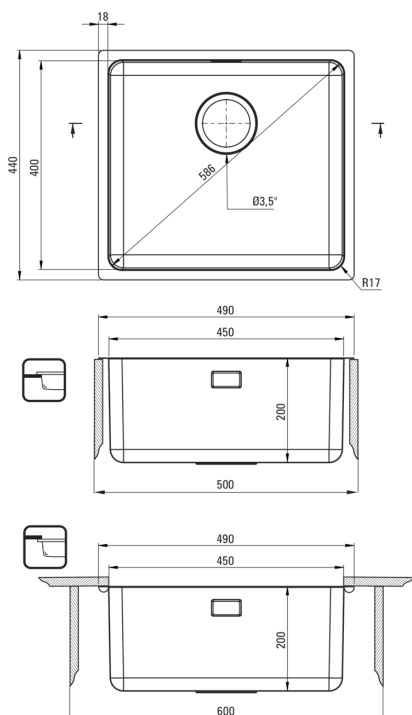

Artikel-Nr.: ZPE_010D
EAN: 5907650826347
Farbe: Stahl gebürstet
Garantie [Jahre]: 2

Waschbecken

Ausführung	Stahl
Art der oberfläche	gebürstet
Material	Stahl 304
Methode der montage	eingebaut, Unterbau
Beckenzahl der spüle	1
Schrank-mindestbreite	500
Breite [mm]	440
Länge	490
Höhe	230
Beckendicke nr. 1 [mm]	230
Ausschnitt länge einbau	470
Aussparung_breite_einbau	420
Aussparung_länge_unterbau	450
Aussparung_breite_unterbau	400
Stahldicke [mm]	1
Umkehrbar	Ja
Ausgerüstet	Ja
Zusatzmerkmale	Ablaufdeckel inklusive

Garnitur für spüle

Ausführung	Stahl
Stöpselart	manual-
Platzsparender siphon	Ja
Teleskopsiphon	Ja
Möglichkeit zum anschluss einer spül-/waschmaschine	Ja

Charakteristische Merkmale:

- Ablaufabdeckung
- Hochfester Edelstahl
- Platzsparsiphon, der unter anderem Mülltrennung erleichtert
- Spüle ausgestattet mit Garnitur mit einem Anschluss an die Spülmaschine
- Natürliche antiseptische Eigenschaften von Stahl
- Spezielles Mittel, das für die zu reinigenden Oberflächen unbedenklich ist