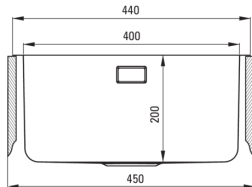

EGERIA

Сталева кухонна раковина, 1-камерний

deante

Код продукту: ZPE_010B

EAN: 5908212048429

Колір: матова сталь

Гарантія: 2

Раковина

Оздоблення	сталь
Тип поверхні	брашований
Матеріал	сталь 304
Спосіб монтажу	врізний, підвісний
Кількість камер	1
Мінімальна ширина шафки	450
Ширина [мм]	440
Довжина [мм]	440
Висота [мм]	200
Глибина камери 1	200
Виріз в стільниці (врізний) - довжина [мм]	420
Виріз в стільниці (врізний) - ширина [мм]	420
Виріз в стільниці (підвісний) - довжина [мм]	400
Виріз в стільниці (підвісний) - ширина [мм]	400
Товщина сталі	1
З сифоном	Так
Додаткові функції	зливна кришка в комплекті

Сифон для раковини

Оздоблення	сталь
Тип пробки	мануальний
Компактний сифон space-saver	Так
Телескопічний сифон	Так
Можливість підключення посудомийної / пральної машини	Так

Відмінна риса:

- Масківниця
- Високоміцна нержавіюча сталь
- Кухонна раковина обладнана сифоном з підключенням до посудомийної машини
- Природні антисептичні властивості сталі
- Пропонуємо спеціальний засіб, безпечний для очищуваних поверхонь
- Компактний сифон Space-Saver який зберігає додатковн місце під раковиною