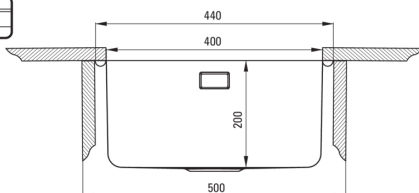

EGERIA

Сталева кухонна раковина, 1-камерний

 deante

Код продукту: ZPE_010B

EAN: 5908212048429

Колір: матова сталь

Гарантія: 2

Раковина

Оздоблення	сталь
Тип поверхні	брашований
Матеріал	сталь 304
Спосіб монтажу	врізний, підвісний
Кількість камер	1
Мінімальна ширина шафки	450
Ширина [мм]	440
Довжина [мм]	440
Висота [мм]	200
Глибина камери 1	200
Виріз в стільниці (врізний) - довжина [мм]	420
Виріз в стільниці (врізний) - ширина [мм]	420
Виріз в стільниці (підвісний) - довжина [мм]	400
Виріз в стільниці (підвісний) - ширина [мм]	400
Товщина сталі	1
З сифоном	Так
Додаткові функції	зливна кришка в комплекті