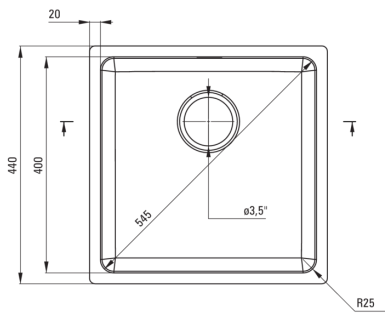

EGERIA

Сталева кухонна раковина, 1-камерний

deante

Код продукту: ZPE_010B

EAN: 5908212048429

Колір: матова сталь

Гарантія: 2

Раковина

Оздоблення	сталь
Тип поверхні	брашований
Матеріал	сталь 304
Спосіб монтажу	врізний, підвісний
Кількість камер	1
Мінімальна ширина шафки	450
Ширина [мм]	440
Довжина [мм]	440
Висота [мм]	200
Глибина камери 1	200
Виріз в стільниці (врізний) - довжина [мм]	420
Виріз в стільниці (врізний) - ширина [мм]	420
Виріз в стільниці (підвісний) - довжина [мм]	400
Виріз в стільниці (підвісний) - ширина [мм]	400
Товщина сталі	1
З сифоном	Так
Додаткові функції	зливна кришка в комплекті

Сифон для раковини

Оздоблення	сталь
Тип пробки	мануальний
Компактний сифон space-saver	Так
Телескопічний сифон	Так
Можливість підключення посудомийної / пральної машини	Так

Відмінна риса:

- Масківниця
- Високоміцна нержавіюча сталь
- Кухонна раковина обладнана сифоном з підключенням до посудомийної машини
- Природні антисептичні властивості сталі
- Пропонуємо спеціальний засіб, безпечний для очищуваних поверхонь
- Компактний сифон Space-Saver який зберігає додатковн місце під раковиною