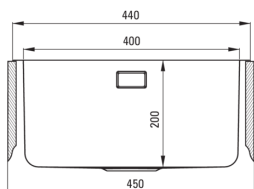

EGERIA

korito iz nerjavečega jekla, 1 posoda

 deante

koda izdelka: ZPE_010B

EAN: 5908212048429

Barva: krtačeno jeklo

Garancija [leta]: 2

Korito

Finiš	jeklo
Tip površine	krtačen
Material	jeklo 304
Metoda montaže	vgrajen, podpultno
Število posod	1
Minimalna širina omarice [mm]	450
Širina [mm]	440
Dolžina [mm]	440
Višina [mm]	200
Globina posode [mm]	200
Izrez v delovnem pultu [mm]	420
Širina izreza [mm]	420
Izrez v delovnem pultu (viseči) - dolžina [mm]	400
Širina izreza [mm]	400
Debelina jekla [mm]	1
Z dodatki	Ja
Dodatne karakteristike	vključen je pokrov za izpust