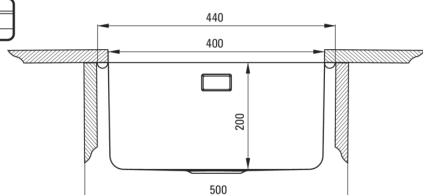

EGERIA

korito iz nerjavečega jekla, 1 posoda

 deante

koda izdelka: ZPE_010B

EAN: 5908212048429

Barva: krtačeno jeklo

Garancija [leta]: 2

Korito

Finiš	jeklo
Tip površine	krtačen
Material	jeklo 304
Metoda montaže	vgrajen, podpultno
Število posod	1
Minimalna širina omarice [mm]	450
Širina [mm]	440
Dolžina [mm]	440
Višina [mm]	200
Globina posode [mm]	200
Izrez v delovnem pultu [mm]	420
Širina izreza [mm]	420
Izrez v delovnem pultu (viseči) - dolžina [mm]	400
Širina izreza [mm]	400
Debelina jekla [mm]	1
Z dodatki	Ja
Dodatne karakteristike	vključen je pokrov za izpust

Sifon

Finiš	jeklo
Tip čepa	ročno
Nizek sifon/prihranek prostora	Ja
Teleskopski sifon	Ja
Možnost priključitve pomivalnega / pralnega stroja	Ja

karakteristike:

- Pokrov odtoka
- Visokotrdno nerjaveče jeklo
- Pomivalno korito je opremljeno z dodatki za priključitev pomivalnega stroja
- Naravne antiseptične lastnosti jekla
- V ponudbi Deante imamo tudi varna namenska čistila
- Sifon, ki prihrani prostor in olajša npr. ločevanje odpadkov