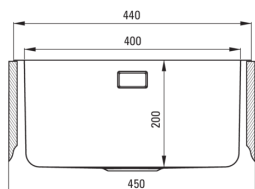

EGERIA

korito iz nerjavečega jekla, 1 posoda

 deante

koda izdelka: ZPE_010B

EAN: 5908212048429

Barva: krtačeno jeklo

Garancija [leta]: 2

Korito

Finiš	jeklo
Tip površine	krtačen
Material	jeklo 304
Metoda montaže	vgrajen, podpultno
Število posod	1
Minimalna širina omarice [mm]	450
Širina [mm]	440
Dolžina [mm]	440
Višina [mm]	200
Globina posode [mm]	200
Izrez v delovnem pultu [mm]	420
Širina izreza [mm]	420
Izrez v delovnem pultu (viseči) - dolžina [mm]	400
Širina izreza [mm]	400
Debelina jekla [mm]	1
Z dodatki	Ja
Dodatne karakteristike	vključen je pokrov za izpust