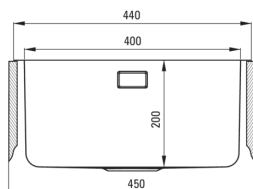

EGERIA

korito iz nerjavečega jekla, 1 posoda

 deante

koda izdelka: ZPE_010B

EAN: 5908212048429

Barva: krtačeno jeklo

Garancija [leta]: 2

Korito

Finiš	jeklo
Tip površine	krtačen
Material	jeklo 304
Metoda montaže	vgrajen, podpultno
Število posod	1
Minimalna širina omarice [mm]	450
Širina [mm]	440
Dolžina [mm]	440
Višina [mm]	200
Globina posode [mm]	200
Izrez v delovnem pultu [mm]	420
Širina izreza [mm]	420
Izrez v delovnem pultu (viseči) - dolžina [mm]	400
Širina izreza [mm]	400
Debelina jekla [mm]	1
Z dodatki	Ja
Dodatne karakteristike	vključen je pokrov za izpust