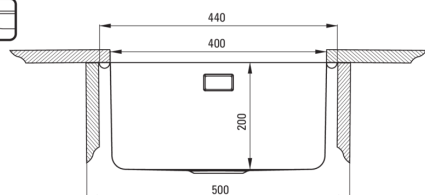

EGERIA

korito iz nerjavečega jekla, 1 posoda

 deante

koda izdelka: ZPE_010B

EAN: 5908212048429

Barva: krtačeno jeklo

Garancija [leta]: 2

Korito

Finiš	jeklo
Tip površine	krtačen
Material	jeklo 304
Metoda montaže	vgrajen, podpultno
Število posod	1
Minimalna širina omarice [mm]	450
Širina [mm]	440
Dolžina [mm]	440
Višina [mm]	200
Globina posode [mm]	200
Izrez v delovnem pultu [mm]	420
Širina izreza [mm]	420
Izrez v delovnem pultu (viseči) - dolžina [mm]	400
Širina izreza [mm]	400
Debelina jekla [mm]	1
Z dodatki	Ja
Dodatne karakteristike	vključen je pokrov za izpust

Sifon

Finiš	jeklo
Tip čepa	ročno
Nizek sifon/prihranek prostora	Ja
Teleskopski sifon	Ja
Možnost priključitve pomivalnega / pralnega stroja	Ja

karakteristike:

- Pokrov odtoka
- Visokotrdno nerjaveče jeklo
- Pomivalno korito je opremljeno z dodatki za priključitev pomivalnega stroja
- Naravne antiseptične lastnosti jekla
- V ponudbi Deante imamo tudi varna namenska čistila
- Sifon, ki prihrani prostor in olajša npr. ločevanje odpadkov