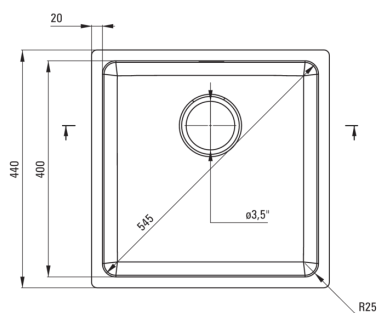

EGERIA

korito iz nerjavečega jekla, 1 posoda

 deante

koda izdelka: ZPE_010B

EAN: 5908212048429

Barva: krtačeno jeklo

Garancija [leta]: 2

Korito

Finiš	jeklo
Tip površine	krtačen
Material	jeklo 304
Metoda montaže	vgrajen, podpultno
Število posod	1
Minimalna širina omarice [mm]	450
Širina [mm]	440
Dolžina [mm]	440
Višina [mm]	200
Globina posode [mm]	200
Izrez v delovnem pultu [mm]	420
Širina izreza [mm]	420
Izrez v delovnem pultu (viseči) - dolžina [mm]	400
Širina izreza [mm]	400
Debelina jekla [mm]	1
Z dodatki	Ja
Dodatne karakteristike	vključen je pokrov za izpust