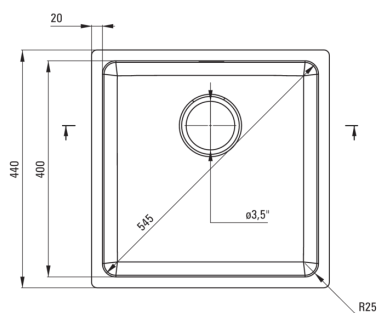

Код товара: ZPE_010B

EAN: 5908212048429

Цвет: брашированная сталь

Гарантия [лет]: 2

Мойка

Отделка	сталь
Вид поверхности	брашированный
Материал	сталь 304
Способ монтажа	впускаемый, подвесной
Количество чаш	1
Минимальная ширина шкафа [мм]	450
Ширина [мм]	440
Длина [мм]	440
Высота [мм]	200
Глубокость чаши 1 [мм]	200
Вырез в столешнице (впускаемая) - длина [мм]	420
Вырез в столешнице (впускаемая) - ширина [мм]	420
Вырез в столешнице (подвесная) - длина [мм]	400
Вырез в столешнице (подвесная) - ширина [мм]	400
Толщина стали [мм]	1
С сифоном	Да
Добовочные свойства	сливная крышка в комплекте

Сифон для раковины

Отделка	сталь
Вид клапана	мануальный
Компактный сифон space-saver	Да
Телескопический сифон	Да
Возможность подключения посудомоечной/стиральной машины	Да

Отличительные черты:

- Крышка дренажного отверстия
- Высокопрочная нержавеющая сталь
- Мойка с сифоном для подключения к посудомоечной машине
- Естественные антисептические свойства стали
- Специальное средство, безопасное для очищаемых поверхностей
- Компактный сифон Space-saver позволяющий ограничит место под мойкой