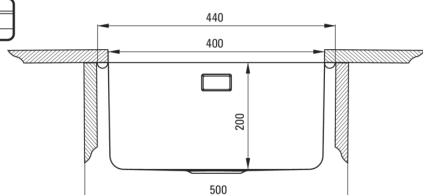

Код товара: ZPE_010B

EAN: 5908212048429

Цвет: брашированная сталь

Гарантия [лет]: 2

Мойка

Отделка	сталь
Вид поверхности	брашированный
Материал	сталь 304
Способ монтажа	впускаемый, подвесной
Количество чаш	1
Минимальная ширина шкафа [мм]	450
Ширина [мм]	440
Длина [мм]	440
Высота [мм]	200
Глубокость чаши 1 [мм]	200
Вырез в столешнице (впускаемая) - длина [мм]	420
Вырез в столешнице (впускаемая) - ширина [мм]	420
Вырез в столешнице (подвесная) - длина [мм]	400
Вырез в столешнице (подвесная) - ширина [мм]	400
Толщина стали [мм]	1
С сифоном	Да
Добовочные свойства	сливная крышка в комплекте

Сифон для раковины

Отделка	сталь
Вид клапана	мануальный
Компактный сифон space-saver	Да
Телескопический сифон	Да
Возможность подключения посудомоечной/стиральной машины	Да

Отличительные черты:

- Крышка дренажного отверстия
- Высокопрочная нержавеющая сталь
- Мойка с сифоном для подключения к посудомоечной машине
- Естественные антисептические свойства стали
- Специальное средство, безопасное для очищаемых поверхностей
- Компактный сифон Space-saver позволяющий ограничит место под мойкой