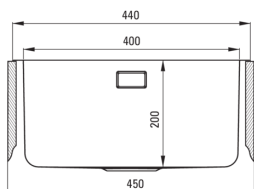

Код товара: ZPE_010B

EAN: 5908212048429

Цвет: брашированная сталь

Гарантия [лет]: 2

Мойка

Отделка	сталь
Вид поверхности	брашированный
Материал	сталь 304
Способ монтажа	впускаемый, подвесной
Количество чаш	1
Минимальная ширина шкафа [мм]	450
Ширина [мм]	440
Длина [мм]	440
Высота [мм]	200
Глубокость чаши 1 [мм]	200
Вырез в столешнице (впускаемая) - длина [мм]	420
Вырез в столешнице (впускаемая) - ширина [мм]	420
Вырез в столешнице (подвесная) - длина [мм]	400
Вырез в столешнице (подвесная) - ширина [мм]	400
Толщина стали [мм]	1
С сифоном	Да
Добовочные свойства	сливная крышка в комплекте