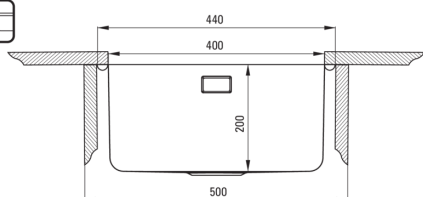

Codul produsului: ZPE_010B

EAN: 5908212048429

Culoarea: oțel șlefuit

Garanție [ani]: 2

Chiuvetă

Finisaj	oțel
Tipul suprafeței	șlefuit
Material	oțel 304
Metoda de instalare	cu montare încastată, montare sub blat
Număr de cuve	1
Lățimea minimă a dulapului [mm]	450
Lățime [mm]	440
Lungimea [mm]	440
Înălțime [mm]	200
Adâncimea cuvei [mm]	200
Lungimea conturului [mm]	420
Lățimea conturului [mm]	420
Lungimea conturului [mm]	400
Lățimea conturului [mm]	400
Grosime inox [mm]	1
Dotat cu accesorii	Da
Caracteristici suplimentare	capac de scurgere inclus

Sifon

Finisaj	oțel
Tipul dopului	manual
Sifon pentru economie de spațiu	Da
Sifon telescopic	Da
Posibilitate de racordare a unei mașini de spălat vase/ rufe	Da

Caracteristici:

- Oțel inoxidabil cu rezistență ridicată
- Chiuveta este dotată cu accesorii de racordare la mașina de spălat vase
- Proprietățile antiseptice naturale ale oțelului
- Agent de curățare special, sigur pentru suprafețele curățate
- Sifon pentru economie de spațiu, care înlesnește sortarea reziduurilor