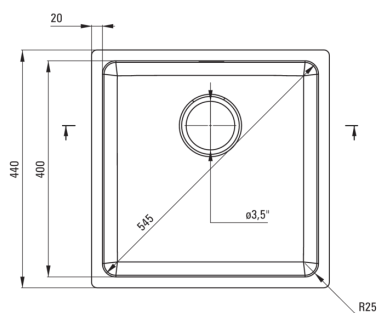

Codul produsului: ZPE_010B

EAN: 5908212048429

Culoarea: oțel șlefuit

Garanție [ani]: 2

Chiuvetă

Finisaj	oțel
Tipul suprafeței	șlefuit
Material	oțel 304
Metoda de instalare	cu montare încastată, montare sub blat
Număr de cuve	1
Lățimea minimă a dulapului [mm]	450
Lățime [mm]	440
Lungimea [mm]	440
Înălțime [mm]	200
Adâncimea cuvei [mm]	200
Lungimea conturului [mm]	420
Lățimea conturului [mm]	420
Lungimea conturului [mm]	400
Lățimea conturului [mm]	400
Grosime inox [mm]	1
Dotat cu accesorii	Da
Caracteristici suplimentare	capac de scurgere inclus

Sifon

Finisaj	oțel
Tipul dopului	manual
Sifon pentru economie de spațiu	Da
Sifon telescopic	Da
Posibilitate de racordare a unei mașini de spălat vase/ rufe	Da

Caracteristici:

- Oțel inoxidabil cu rezistență ridicată
- Chiuveta este dotată cu accesorii de racordare la mașina de spălat vase
- Proprietățile antiseptice naturale ale oțelului
- Agent de curățare special, sigur pentru suprafețele curățate
- Sifon pentru economie de spațiu, care înlesnește sortarea reziduurilor