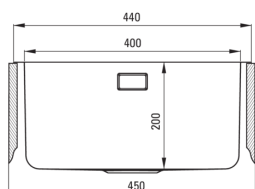

Codul produsului: ZPE_010B

EAN: 5908212048429

Culoarea: oțel șlefuit

Garanție [ani]: 2

Chiuvetă

Finisaj	oțel
Tipul suprafeței	șlefuit
Material	oțel 304
Metoda de instalare	cu montare încastată, montare sub blat
Număr de cuve	1
Lățimea minimă a dulapului [mm]	450
Lățime [mm]	440
Lungimea [mm]	440
Înălțime [mm]	200
Adâncimea cuvei [mm]	200
Lungimea conturului [mm]	420
Lățimea conturului [mm]	420
Lungimea conturului [mm]	400
Lățimea conturului [mm]	400
Grosime inox [mm]	1
Dotat cu accesorii	Da
Caracteristici suplimentare	capac de scurgere inclus

Sifon

Finisaj	oțel
Tipul dopului	manual
Sifon pentru economie de spațiu	Da
Sifon telescopic	Da
Posibilitate de racordare a unei mașini de spălat vase/ rufe	Da

Caracteristici:

- Oțel inoxidabil cu rezistență ridicată
- Chiuveta este dotată cu accesorii de racordare la mașina de spălat vase
- Proprietățile antiseptice naturale ale oțelului
- Agent de curățare special, sigur pentru suprafețele curățate
- Sifon pentru economie de spațiu, care înlesnește sortarea reziduurilor