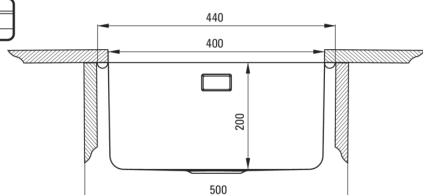

Codul produsului: ZPE_010B

EAN: 5908212048429

Culoarea: oțel șlefuit

Garanție [ani]: 2

Chiuvetă

Finisaj	oțel
Tipul suprafeței	șlefuit
Material	oțel 304
Metoda de instalare	cu montare încastată, montare sub blat
Număr de cuve	1
Lățimea minimă a dulapului [mm]	450
Lățime [mm]	440
Lungimea [mm]	440
Înălțime [mm]	200
Adâncimea cuvei [mm]	200
Lungimea conturului [mm]	420
Lățimea conturului [mm]	420
Lungimea conturului [mm]	400
Lățimea conturului [mm]	400
Grosime inox [mm]	1
Dotat cu accesorii	Da
Caracteristici suplimentare	capac de scurgere inclus

Sifon

Finisaj	oțel
Tipul dopului	manual
Sifon pentru economie de spațiu	Da
Sifon telescopic	Da
Posibilitate de racordare a unei mașini de spălat vase/ rufe	Da

Caracteristici:

- Oțel inoxidabil cu rezistență ridicată
- Chiuveta este dotată cu accesorii de racordare la mașina de spălat vase
- Proprietățile antiseptice naturale ale oțelului
- Agent de curățare special, sigur pentru suprafețele curățate
- Sifon pentru economie de spațiu, care înlesnește sortarea reziduurilor