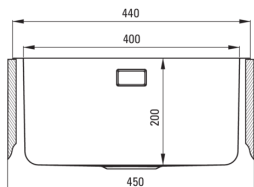

Codul produsului: ZPE_010B

EAN: 5908212048429

Culoarea: oțel șlefuit

Garanție [ani]: 2

Chiuvetă

Finisaj	oțel
Tipul suprafeței	șlefuit
Material	oțel 304
Metoda de instalare	cu montare încastată, montare sub blat
Număr de cuve	1
Lățimea minimă a dulapului [mm]	450
Lățime [mm]	440
Lungimea [mm]	440
Înălțime [mm]	200
Adâncimea cuvei [mm]	200
Lungimea conturului [mm]	420
Lățimea conturului [mm]	420
Lungimea conturului [mm]	400
Lățimea conturului [mm]	400
Grosime inox [mm]	1
Dotat cu accesorii	Da
Caracteristici suplimentare	capac de scurgere inclus

Sifon

Finisaj	oțel
Tipul dopului	manual
Sifon pentru economie de spațiu	Da
Sifon telescopic	Da
Posibilitate de racordare a unei mașini de spălat vase/ rufe	Da

Caracteristici:

- Oțel inoxidabil cu rezistență ridicată
- Chiuveta este dotată cu accesorii de racordare la mașina de spălat vase
- Proprietățile antiseptice naturale ale oțelului
- Agent de curățare special, sigur pentru suprafețele curățate
- Sifon pentru economie de spațiu, care înlesnește sortarea reziduurilor