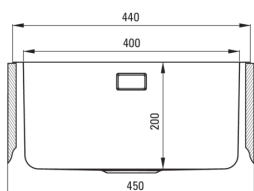

### Zlewozmywak

Wykończenie	stal
Rodzaj powierzchni	szorstkowany
Materiał	stal 304
Sposób montażu	wpuszczany, podblatowy
Ilość komór zlewozmywaka	1
Minimalna szerokość szafki [mm]	450
Szerokość [mm]	440
Długość [mm]	440
Wysokość [mm]	200
Głębokość komory 1 [mm]	200
Wycięcie w blacie (wpuszczany) - długość [mm]	420
Wycięcie w blacie (wpuszczany) - szerokość [mm]	420
Wycięcie w blacie (podwieszany) - długość [mm]	400
Wycięcie w blacie (podwieszany) - szerokość [mm]	400
Grubość stali [mm]	1
Wyposażony w osprzęt	Tak
Dodatkowe cechy	maskownica odpływu w komplecie