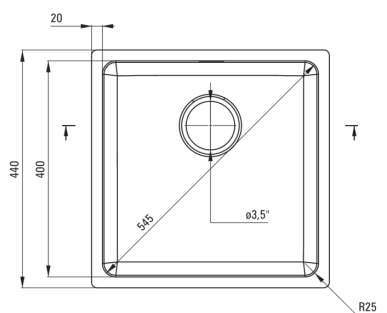

### Zlewozmywak

Wykończenie	stal
Rodzaj powierzchni	szorstkowany
Materiał	stal 304
Sposób montażu	wpuszczany, podblatowy
Ilość komór zlewozmywaka	1
Minimalna szerokość szafki [mm]	450
Szerokość [mm]	440
Długość [mm]	440
Wysokość [mm]	200
Głębokość komory 1 [mm]	200
Wycięcie w blacie (wpuszczany) - długość [mm]	420
Wycięcie w blacie (wpuszczany) - szerokość [mm]	420
Wycięcie w blacie (podwieszany) - długość [mm]	400
Wycięcie w blacie (podwieszany) - szerokość [mm]	400
Grubość stali [mm]	1
Wyposażony w osprzęt	Tak
Dodatkowe cechy	maskownica odpływu w komplecie