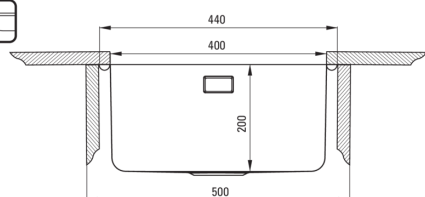

### Zlewozmywak

Wykończenie	stal
Rodzaj powierzchni	szorstkowany
Materiał	stal 304
Sposób montażu	wpuszczany, podblatowy
Ilość komór zlewozmywaka	1
Minimalna szerokość szafki [mm]	450
Szerokość [mm]	440
Długość [mm]	440
Wysokość [mm]	200
Głębokość komory 1 [mm]	200
Wycięcie w blacie (wpuszczany) - długość [mm]	420
Wycięcie w blacie (wpuszczany) - szerokość [mm]	420
Wycięcie w blacie (podwieszany) - długość [mm]	400
Wycięcie w blacie (podwieszany) - szerokość [mm]	400
Grubość stali [mm]	1
Wyposażony w osprzęt	Tak
Dodatkowe cechy	maskownica odpływu w komplecie