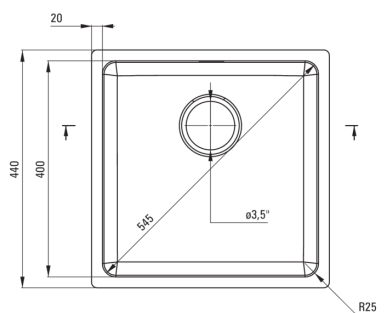

Cikkszám: ZPE_010B
 EAN: 5908212048429
 Szín: szálcsiszolt acél
 Garancia [év]: 2

Mosogató

Kivitelezés	acél
Felület típusa	szálcsiszolt
Anyag	acél 304
Beszereleési mód	Süllyesztett, pult alá építhető
Mosogatómedencék száma	1
Minimális szekrényszélesség [mm]	450
Szélesség [mm]	440
Hosszúság [mm]	440
Magasság [mm]	200
A medence mélysége 1 [mm]	200
Kivágás a munkalapban (beépíthető) - hossz [mm]	420
Kivágás a munkalapban (beépíthető) - szélesség [mm]	420
Kivágás a munkalapban (függesztett) - hossz [mm]	400
Kivágás a munkalapban (függesztett) - szélesség [mm]	400
Acélvastagság [mm]	1
Tartozékokkal felszerelve	Igen
Kiegészítő jellemzők	lefolyófedő mellékelve