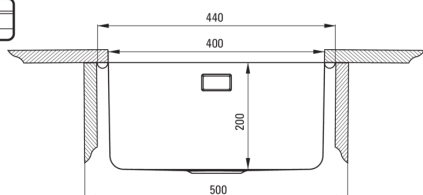

Cikkszám: ZPE_010B
 EAN: 5908212048429
 Szín: szálcsiszolt acél
 Garancia [év]: 2

Mosogató

Kivitelezés	acél
Felület típusa	szálcsiszolt
Anyag	acél 304
Beszereleési mód	Süllyesztett, pult alá építhető
Mosogatómedencék száma	1
Minimális szekrényszélesség [mm]	450
Szélesség [mm]	440
Hosszúság [mm]	440
Magasság [mm]	200
A medence mélysége 1 [mm]	200
Kivágás a munkalapban (beépíthető) - hossz [mm]	420
Kivágás a munkalapban (beépíthető) - szélesség [mm]	420
Kivágás a munkalapban (függesztett) - hossz [mm]	400
Kivágás a munkalapban (függesztett) - szélesség [mm]	400
Acélvastagság [mm]	1
Tartozékokkal felszerelve	Igen
Kiegészítő jellemzők	lefolyófedő mellékelve

Leeresztő készlet

Kivitelezés	acél
Dugó típusa	manuális
Helytakarékos szifon space saver	Igen
Teleszkópos szifon	Igen
Mosogatógép/mosógép csatlakoztatható	Igen

Kiemelések:

- Lefolyófedél
- Magas ellenállóképességű rozsdamentes acél
- Mosogatógép-csatlakozással ellátott szerelvényekkel felszerelt mosogató
- Az acél természetes antiszeptikus tulajdonságai
- Dedikált tisztítószer, a felületek biztonságos tisztítására
- Helytakarékos szifon, többek között a hulladék szétválasztásának megkönnyítésére