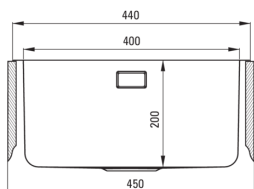

Cikkszám: ZPE_010B
 EAN: 5908212048429
 Szín: szálcsiszolt acél
 Garancia [év]: 2

Mosogató

Kivitelezés	acél
Felület típusa	szálcsiszolt
Anyag	acél 304
Beszereleési mód	Süllyesztett, pult alá építhető
Mosogatómedencék száma	1
Minimális szekrényszélesség [mm]	450
Szélesség [mm]	440
Hosszúság [mm]	440
Magasság [mm]	200
A medence mélysége 1 [mm]	200
Kivágás a munkalapban (beépíthető) - hossz [mm]	420
Kivágás a munkalapban (beépíthető) - szélesség [mm]	420
Kivágás a munkalapban (függesztett) - hossz [mm]	400
Kivágás a munkalapban (függesztett) - szélesség [mm]	400
Acélvastagság [mm]	1
Tartozékokkal felszerelve	Igen
Kiegészítő jellemzők	lefolyófedő mellékelve