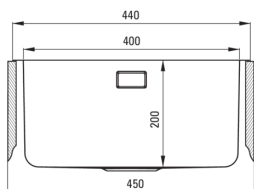

EGERIA

Stahlspülbecken, 1-Becken

Artikel-Nr.: ZPE_010B
EAN: 5908212048429
Farbe: Stahl gebürstet
Garantie [Jahre]: 2

Waschbecken

Ausführung	Stahl
Art der oberfläche	gebürstet
Material	Stahl 304
Methode der montage	eingebaut, Unterbau
Beckenzahl der spüle	1
Schrank-mindestbreite	450
Breite [mm]	440
Länge	440
Höhe	200
Beckendicke nr. 1 [mm]	200
Ausschnitt länge einbau	420
Aussparung_breite_einbau	420
Aussparung_länge_unterbau	400
Aussparung_breite_unterbau	400
Stahldicke [mm]	1
Ausgerüstet	Ja
Zusatzmerkmale	Ablaufdeckel inklusive

Garnitur für spüle

Ausführung	Stahl
Stöpselart	manual-
Platzsparender siphon	Ja
Teleskopsiphon	Ja
Möglichkeit zum anschluss einer spül-/waschmaschine	Ja

Charakteristische Merkmale:

- Ablaufabdeckung
- Hochfester Edelstahl
- Spüle ausgestattet mit Garnitur mit einem Anschluss an die Spülmaschine
- Natürliche antiseptische Eigenschaften von Stahl
- Spezielles Mittel, das für die zu reinigenden Oberflächen unbedenklich ist
- Platzsparsiphon, der unter anderem Mülltrennung erleichtert