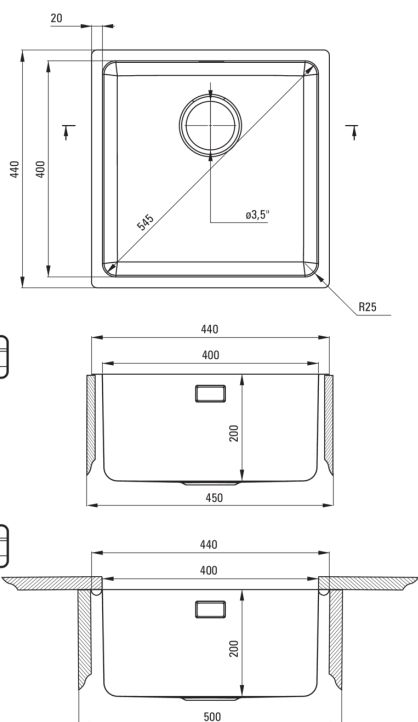

EGERIA

Stahlpülbecken, 1-Becken

Artikel-Nr.: ZPE_010B
 EAN: 5908212048429
 Farbe: Stahl gebürstet
 Garantie [Jahre]: 2

Waschbecken

Ausführung	Stahl
Art der oberfläche	gebürstet
Material	Stahl 304
Methode der montage	eingebaut, Unterbau
Beckenzahl der spüle	1
Schrank-mindestbreite	450
Breite [mm]	440
Länge	440
Höhe	200
Beckendicke nr. 1 [mm]	200
Ausschnitt länge einbau	420
Aussparung_breite_einbau	420
Aussparung_länge_unterbau	400
Aussparung_breite_unterbau	400
Stahldicke [mm]	1
Ausgerüstet	Ja
Zusatzmerkmale	Ablaufdeckel inklusive

Garnitur für spüle

Ausführung	Stahl
Stöpselart	manual-
Platzsparender siphon	Ja
Teleskopsiphon	Ja
Möglichkeit zum anschluss einer spül-/waschmaschine	Ja

Charakteristische Merkmale:

- Ablaufabdeckung
- Hochfester Edelstahl
- Spüle ausgestattet mit Garnitur mit einem Anschluss an die Spülmaschine
- Natürliche antiseptische Eigenschaften von Stahl
- Spezielles Mittel, das für die zu reinigenden Oberflächen unbedenklich ist
- Platzsparsiphon, der unter anderem Mülltrennung erleichtert