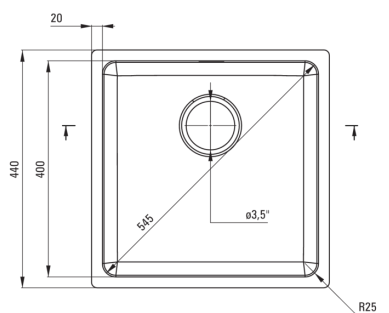

EGERIA

Stahlspülbecken, 1-Becken

Artikel-Nr.: ZPE_010B
EAN: 5908212048429
Farbe: Stahl gebürstet
Garantie [Jahre]: 2

Waschbecken

Ausführung	Stahl
Art der oberfläche	gebürstet
Material	Stahl 304
Methode der montage	eingebaut, Unterbau
Beckenzahl der spüle	1
Schrank-mindestbreite	450
Breite [mm]	440
Länge	440
Höhe	200
Beckendicke nr. 1 [mm]	200
Ausschnitt länge einbau	420
Aussparung_breite_einbau	420
Aussparung_länge_unterbau	400
Aussparung_breite_unterbau	400
Stahldicke [mm]	1
Ausgerüstet	Ja
Zusatzmerkmale	Ablaufdeckel inklusive

Garnitur für spüle

Ausführung	Stahl
Stöpselart	manual-
Platzsparender siphon	Ja
Teleskopsiphon	Ja
Möglichkeit zum anschluss einer spül-/waschmaschine	Ja

Charakteristische Merkmale:

- Ablaufabdeckung
- Hochfester Edelstahl
- Spüle ausgestattet mit Garnitur mit einem Anschluss an die Spülmaschine
- Natürliche antiseptische Eigenschaften von Stahl
- Spezielles Mittel, das für die zu reinigenden Oberflächen unbedenklich ist
- Platzsparsiphon, der unter anderem Mülltrennung erleichtert