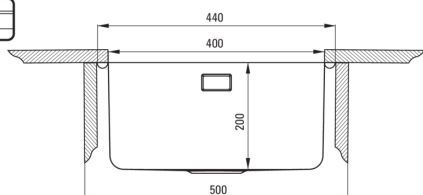

EGERIA

Stahlspülbecken, 1-Becken

Artikel-Nr.: ZPE_010B
EAN: 5908212048429
Farbe: Stahl gebürstet
Garantie [Jahre]: 2

Waschbecken

Ausführung	Stahl
Art der oberfläche	gebürstet
Material	Stahl 304
Methode der montage	eingebaut, Unterbau
Beckenzahl der spüle	1
Schrank-mindestbreite	450
Breite [mm]	440
Länge	440
Höhe	200
Beckendicke nr. 1 [mm]	200
Ausschnitt länge einbau	420
Aussparung_breite_einbau	420
Aussparung_länge_unterbau	400
Aussparung_breite_unterbau	400
Stahldicke [mm]	1
Ausgerüstet	Ja
Zusatzmerkmale	Ablaufdeckel inklusive

Garnitur für spüle

Ausführung	Stahl
Stöpselart	manual-
Platzsparender siphon	Ja
Teleskopsiphon	Ja
Möglichkeit zum anschluss einer spül-/waschmaschine	Ja

Charakteristische Merkmale:

- Ablaufabdeckung
- Hochfester Edelstahl
- Spüle ausgestattet mit Garnitur mit einem Anschluss an die Spülmaschine
- Natürliche antiseptische Eigenschaften von Stahl
- Spezielles Mittel, das für die zu reinigenden Oberflächen unbedenklich ist
- Platzsparsiphon, der unter anderem Mülltrennung erleichtert