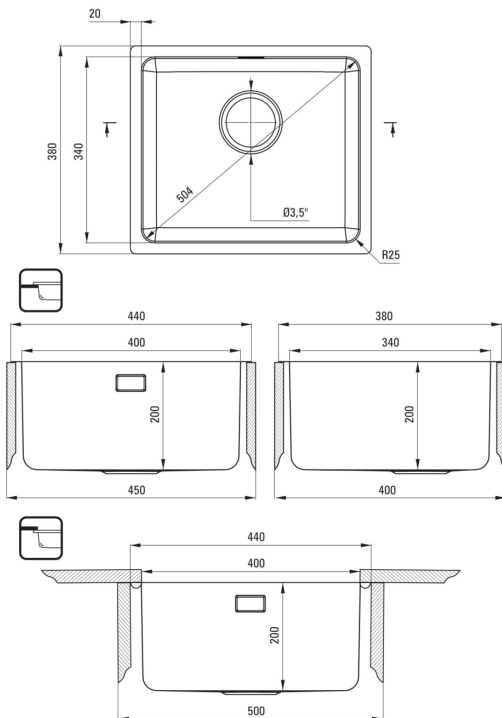

EGERIA

Сталева кухонна раковина, 1-камерний

 deante

Код продукту: ZPE_010A

EAN: 5908212048412

Колір: матова сталь

Гарантія: 2

Раковина

Оздоблення	сталь
Тип поверхні	брашований
Матеріал	сталь 304
Спосіб монтажу	врізний, підвісний
Кількість камер	1
Мінімальна ширина шафки	450
Ширина [мм]	380
Довжина [мм]	440
Висота [мм]	200
Глибина камери 1	200
Виріз в стільниці (врізний) - довжина [мм]	420
Виріз в стільниці (врізний) - ширина [мм]	360
Виріз в стільниці (підвісний) - довжина [мм]	400
Виріз в стільниці (підвісний) - ширина [мм]	340
Товщина сталі	1
З сифоном	Так
Додаткові функції	зливна кришка в комплекті