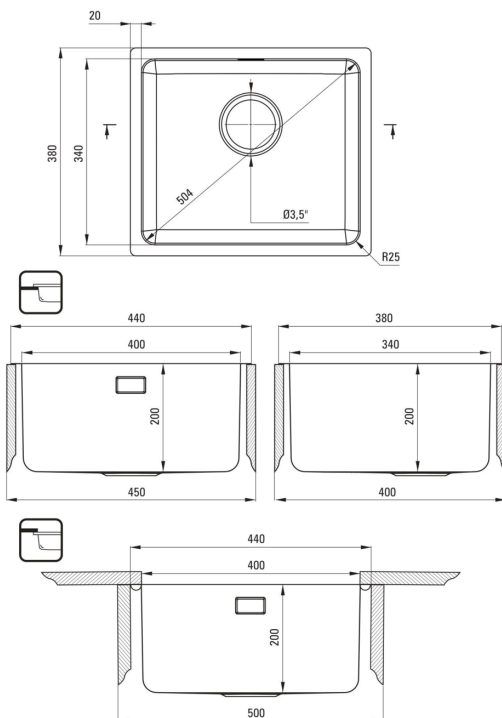

Код товара: ZPE_010A

EAN: 5908212048412

Цвет: брашированная сталь

Гарантия [лет]: 2

Мойка

Отделка	сталь
Вид поверхности	брашированный
Материал	сталь 304
Способ монтажа	впускаемый, подвесный
Количество чаш	1
Минимальная ширина шкафа [мм]	450
Ширина [мм]	380
Длина [мм]	440
Высота [мм]	200
Глубокость чаши 1 [мм]	200
Вырез в столешнице (впускаемая) - длина [мм]	420
Вырез в столешнице (впускаемая) - ширина [мм]	360
Вырез в столешнице (подвесная) - длина [мм]	400
Вырез в столешнице (подвесная) - ширина [мм]	340
Толщина стали [мм]	1
С сифоном	Да
Добовочные свойства	сливная крышка в комплекте

Сифон для раковины

Отделка	сталь
Вид клапана	мануальный
Компактный сифон space-saver	Да
Телескопический сифон	Да
Возможность подключения посудомоечной/стиральной машины	Да

Отличительные черты:

- Крышка дренажного отверстия
- Раковина может быть установлена в корпус 40 см или 45 см.
- Высокопрочная нержавеющей сталь
- Естественные антисептические свойства стали
- Компактный сифон Space-saver позволяющий ограничит место под мойкой
- Мойка с сифоном для подключения к посудомоечной машине
- Специальное средство, безопасное для очищаемых поверхностей