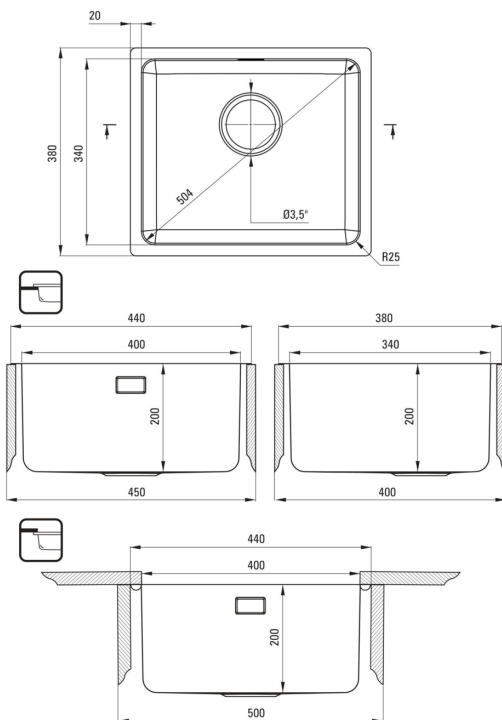

Cikkszám: ZPE_010A
 EAN: 5908212048412
 Szín: szálcsiszolt acél
 Garancia [év]: 2

Mosogató

Kivitelezés	acél
Felület típusa	szálcsiszolt
Anyag	acél 304
Beszereleési mód	Süllyesztett, pult alá építhető
Mosogatómedencék száma	1
Minimális szekrényszélesség [mm]	450
Szélesség [mm]	380
Hosszúság [mm]	440
Magasság [mm]	200
A medence mélysége 1 [mm]	200
Kivágás a munkalapban (beépíthető) - hossz [mm]	420
Kivágás a munkalapban (beépíthető) - szélesség [mm]	360
Kivágás a munkalapban (függesztett) - hossz [mm]	400
Kivágás a munkalapban (függesztett) - szélesség [mm]	340
Acélvastagság [mm]	1
Tartozékokkal felszerelve	Igen
Kiegészítő jellemzők	lefolyófedő mellékelve

Leeresztő készlet

Kivitelezés	acél
Dugó típusa	manuális
Helytakarékos szifon space saver	Igen
Teleszkópos szifon	Igen
Mosogatógép/mosógép csatlakoztatható	Igen

Kiemelések:

- Lefolyófedél
- A mosogató 40 cm-es vagy 45 cm-es szekrénybe építhető be.
- Magas ellenállóképességű rozsdamentes acél
- Az acél természetes antiszeptikus tulajdonságai
- Helytakarékos szifon, többek között a hulladék szétválasztásának megkönnyítésére
- Mosogatógép-csatlakozással ellátott szerelvényekkel felszerelt mosogató
- Dedikált tisztítószer, a felületek biztonságos tisztítására