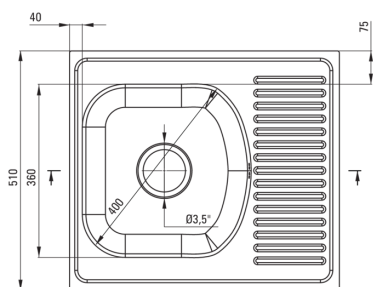

ТЕСНО

Сталева кухонна раковина, 1-камерний з сушаркою

deante

Код продукту: ZMU_3113

EAN: 5907650856832

Колір: декор

Гарантія: 2

Раковина

Оздоблення	декор
Тип поверхні	декор
Матеріал	сталь 201
Спосіб монтажу	врізний
Кількість камер	1
Мінімальна ширина шафки	450
Ширина [мм]	510
Довжина [мм]	580
Висота [мм]	150
Глибина камери 1	150
Виріз в стільниці (врізний) - довжина [мм]	560
Виріз в стільниці (врізний) - ширина [мм]	490
Товщина сталі	0.6
Універсальний	Так
З сифоном	Так
Кількість отворів	0

Сифон для раковини

Оздоблення	сталь
Тип пробки	мануальний
Можливість підключення посудомийної / пральної машини	Так

Відмінна риса:

- Високоміцна нержавіюча сталь
- Кухонна раковина обладнана сифоном з підключенням до посудомийної машини
- Природні антисептичні властивості сталі
- Оздоблення декору має підвищену стійкість до подряпин
- Пропонуємо спеціальний засіб, безпечний для очищуваних поверхонь
- Реверсивна сталева кухонна раковина-монтується з лівої або правої сторони