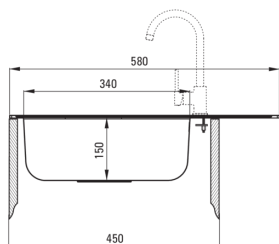

ТЕСНО

Сталева кухонна раковина, 1-камерний з сушаркою

deante

Код продукту: ZMU_3113

EAN: 5907650856832

Колір: декор

Гарантія: 2

Раковина

Оздоблення	декор
Тип поверхні	декор
Матеріал	сталь 201
Спосіб монтажу	врізний
Кількість камер	1
Мінімальна ширина шафки	450
Ширина [мм]	510
Довжина [мм]	580
Висота [мм]	150
Глибина камери 1	150
Виріз в стільниці (врізний) - довжина [мм]	560
Виріз в стільниці (врізний) - ширина [мм]	490
Товщина сталі	0.6
Універсальний	Так
З сифоном	Так
Кількість отворів	0

Сифон для раковини

Оздоблення	сталь
Тип пробки	мануальний
Можливість підключення посудомийної / пральної машини	Так

Відмінна риса:

- Високоміцна нержавіюча сталь
- Кухонна раковина обладнана сифоном з підключенням до посудомийної машини
- Природні антисептичні властивості сталі
- Оздоблення декору має підвищену стійкість до подряпин
- Пропонуємо спеціальний засіб, безпечний для очищуваних поверхонь
- Реверсивна сталева кухонна раковина-монтується з лівої або правої сторони